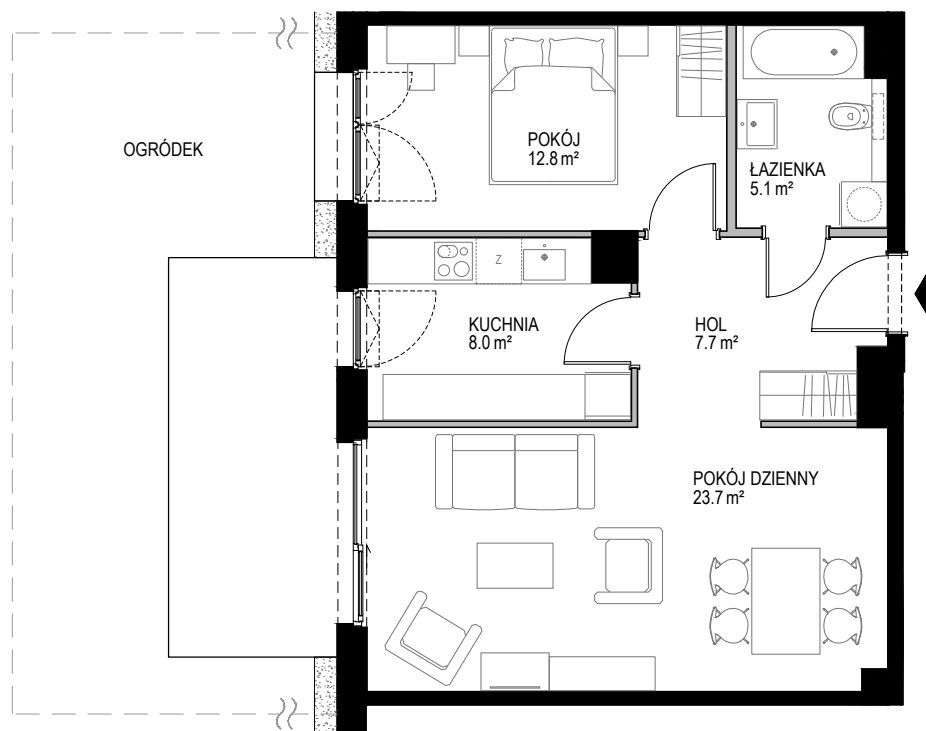

NK NOWE
KOLIBKI

POWIERZCHNIA WEWNĘTRZNA 59,5 m²

POWIERZCHNIA UŻYTKOWA 57,3 m²

HOL 7,7 m²

POKÓJ DZIENNY 23,7 m²

KUCHNIA 8,0 m²

POKÓJ 12,8 m²

ŁAZIENKA 5,1 m²

POWIERZCHNIA POD ŚCIANKAMI
Z MOŻLIWOŚCIĄ WYBURZENIA 1,9 m²

— ŚCIANA Z MOŻLIWOŚCIĄ WYBURZENIA ■ ŚCIANA BEZ MOŻLIWOŚCI WYBURZENIA