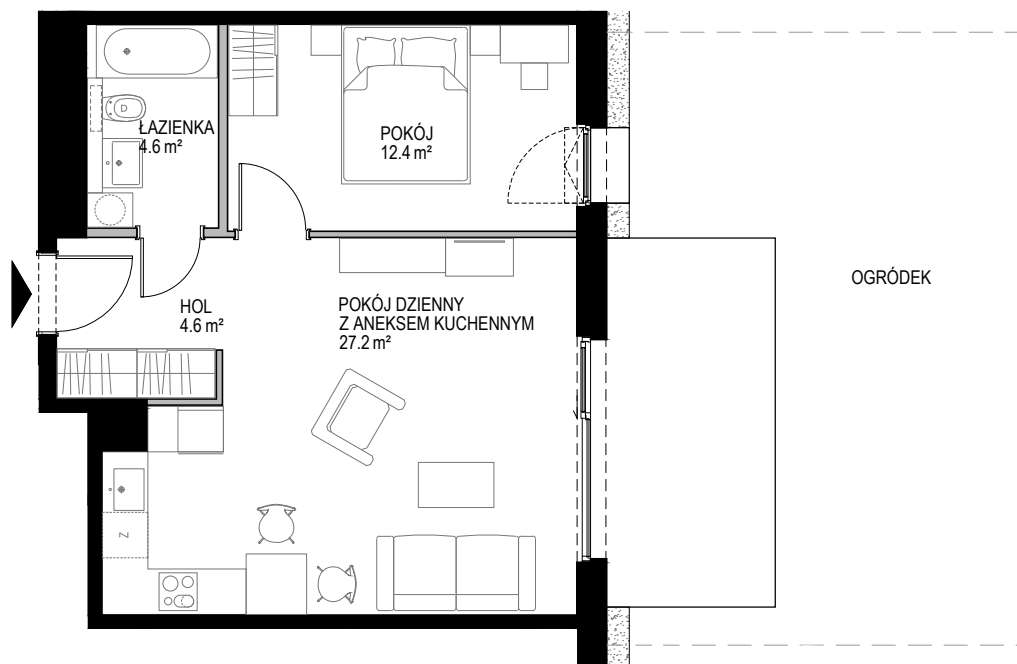

NK NOWE
KOLIBKI

POWIERZCHNIA WEWNĘTRZNA 50,5 m²

POWIERZCHNIA UŻYTKOWA 48,8 m²

HOL 4,6 m²

ŁAZIENKA 4,6 m²

POKÓJ 12,4 m²

POKÓJ DZIENNY Z ANEKSEM KUCH. 27,2 m²

POWIERZCHNIA POD ŚCIANKAMI
Z MOŻLIWOŚCIĄ WYBURZENIA 1,4 m²

■ ŚCIANA Z MOŻLIWOŚCIĄ WYBURZENIA ■ ŚCIANA BEZ MOŻLIWOŚCI WYBURZENIA