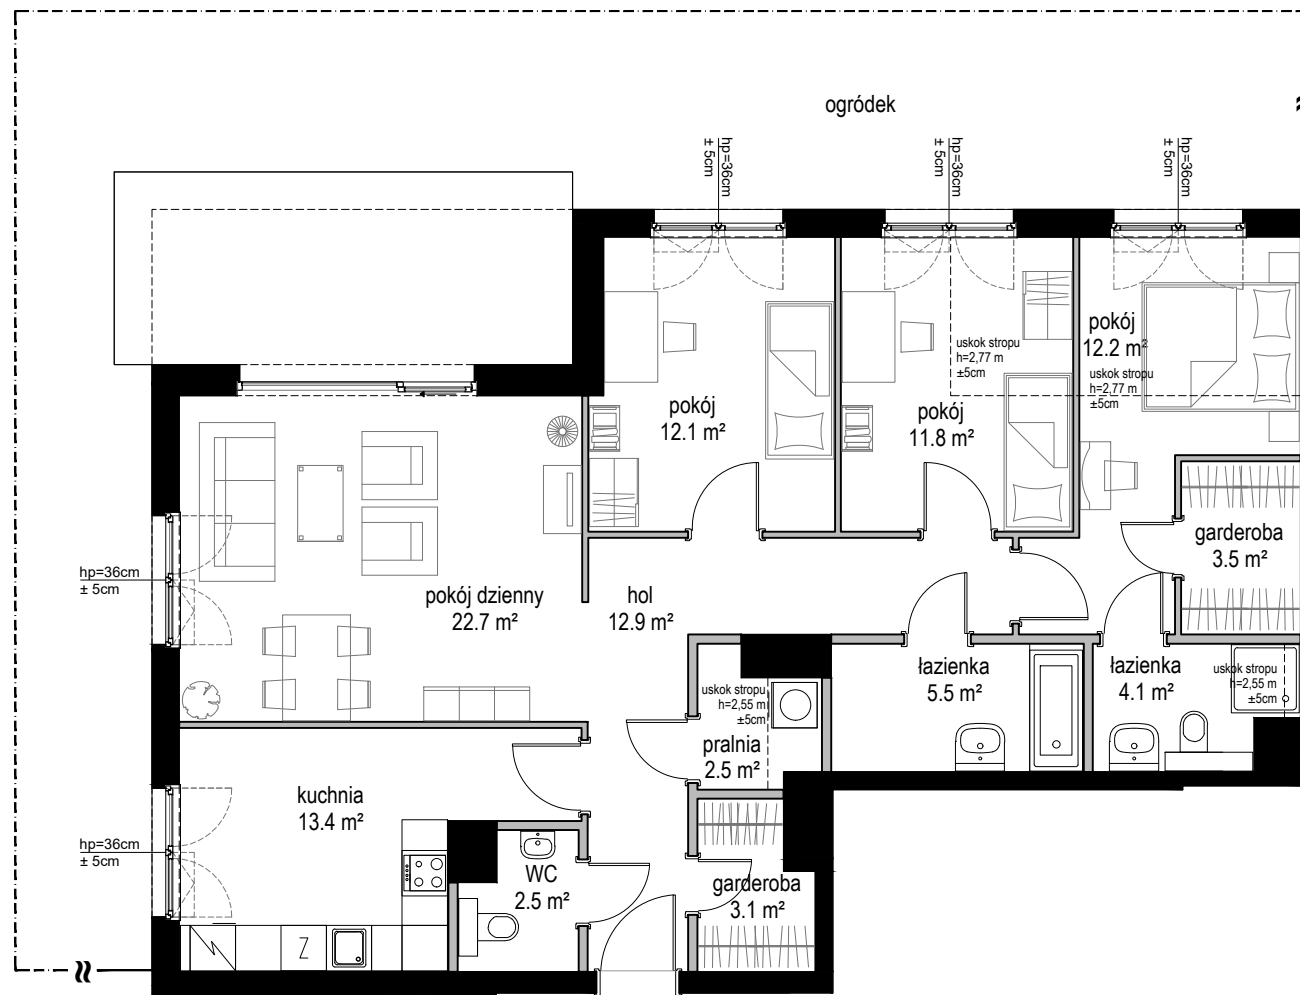

Nowe ORŁOWO

ŚCIANA Z MOŻLIWOŚCIĄ WYBURZENIA
 ŚCIANA BEZ MOŻLIWOŚCI WYBURZENIA

POWIERZCHNIA WEWNĘTRZNA 112,6 m²

POWIERZCHNIA UŻYTKOWA 106,3 m²

| | |
|------------------|---------------------|
| 1. POKÓJ DZIENNY | 22,7 m ² |
| 2. KUCHNIA | 13,4 m ² |
| 3. POKÓJ | 12,1 m ² |
| 4. POKÓJ | 11,8 m ² |
| 5. POKÓJ | 12,2 m ² |
| 6. GARDEROBA | 3,5 m ² |
| 7. ŁAZIENKA | 4,1 m ² |
| 8. ŁAZIENKA | 5,5 m ² |
| 9. PRALNIA | 2,5 m ² |
| 10. GARDEROBA | 3,1 m ² |
| 11. HOL | 12,9 m ² |
| 12. WC | 2,5 m ² |

POWIERZCHNIA POD ŚCIANAMI
Z MOŻLIWOŚCIĄ WYBURZENIA 5,9 m²