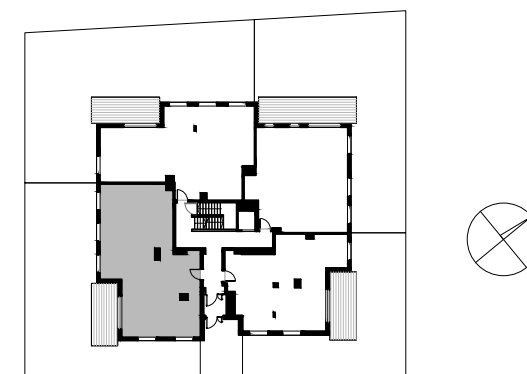

Nowe ORŁOWO

ŚCIANA Z MOŻLIWOŚCIĄ WYBURZENIA
 ŚCIANA BEZ MOŻLIWOŚCI WYBURZENIA

POWIERZCHNIA WEWNĘTRZNA 112,6 m²

POWIERZCHNIA UŻYTKOWA 106,3 m²

| | |
|------------------|---------------------|
| 1. POKÓJ DZIENNY | 22,7 m ² |
| 2. KUCHNIA | 13,4 m ² |
| 3. POKÓJ | 12,1 m ² |
| 4. POKÓJ | 11,8 m ² |
| 5. POKÓJ | 12,2 m ² |
| 6. GARDEROBA | 3,5 m ² |
| 7. ŁAZIENKA | 4,1 m ² |
| 8. ŁAZIENKA | 5,5 m ² |
| 9. PRALNIA | 2,5 m ² |
| 10. GARDEROBA | 3,1 m ² |
| 11. HOL | 12,9 m ² |
| 12. WC | 2,5 m ² |

POWIERZCHNIA POD ŚCIANAMI
Z MOŻLIWOŚCIĄ WYBURZENIA 5,9 m²