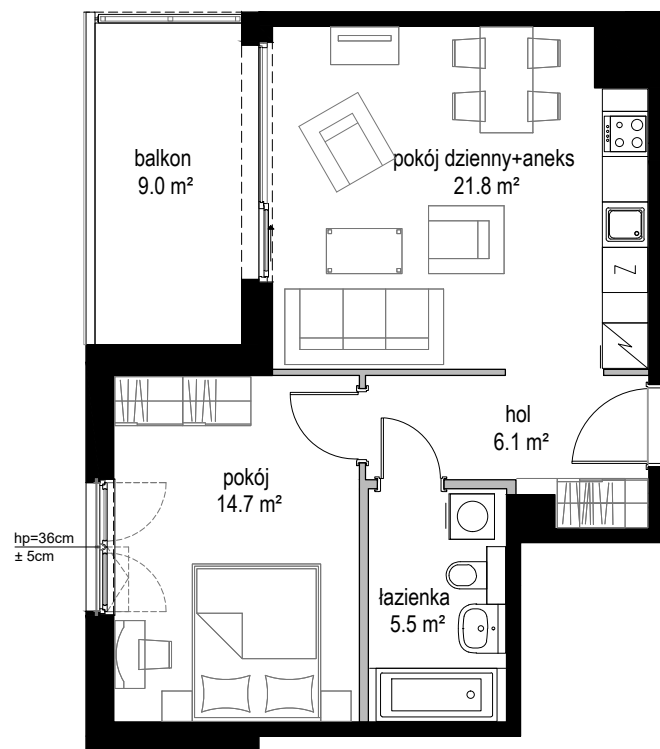

Nowe ORŁOWO

POWIERZCHNIA WEWNĘTRZNA 49,6 m²

POWIERZCHNIA UŻYTKOWA 48,1 m²

1. POKÓJ DZIENNY+ANEKS	21,8 m ²
2. POKÓJ	14,7 m ²
3. ŁAZIENKA	5,5 m ²
4. HOL	6,1 m ²

POWIERZCHNIA POD ŚCIANAMI
Z MOŻLIWOŚCIĄ WYBURZENIA 1,3 m²

BALKON 9,0 m²

ŚCIANA Z MOŻLIWOŚCIĄ WYBURZENIA
 ŚCIANA BEZ MOŻLIWOŚCI WYBURZENIA