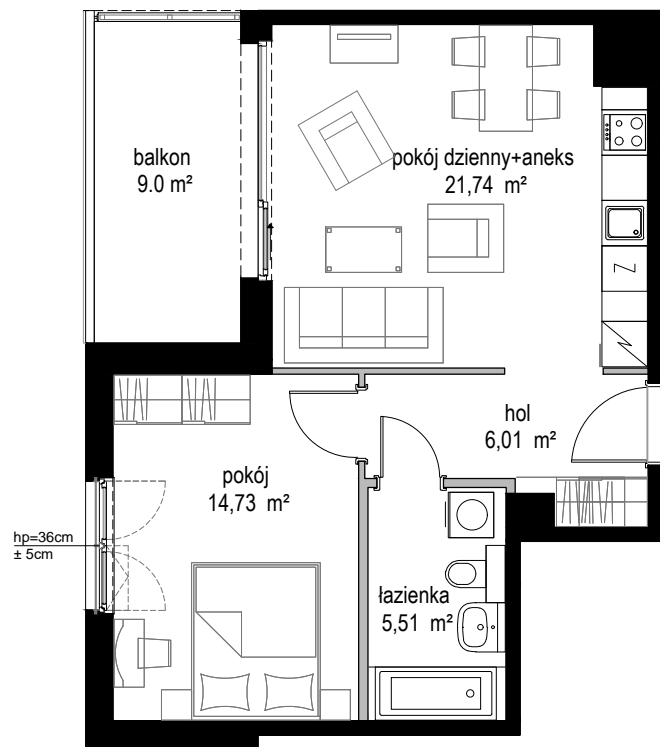

Nowe ORŁOWO

POWIERZCHNIA WEWNĘTRZNA 49,6 m²

POWIERZCHNIA UŻYTKOWA 47,99 m²

1. POKÓJ DZIENNY+ANEKS	21,74 m ²
2. POKÓJ	14,73 m ²
3. ŁAZIENKA	5,51 m ²
4. HOL	6,01 m ²

POWIERZCHNIA POD ŚCIANAMI
Z MOŻLIWOŚCIĄ WYBURZENIA 1,3 m²

BALKON 9,0 m²

— ŚCIANA Z MOŻLIWOŚCIĄ WYBURZENIA — ŚCIANA BEZ MOŻLIWOŚCI WYBURZENIA