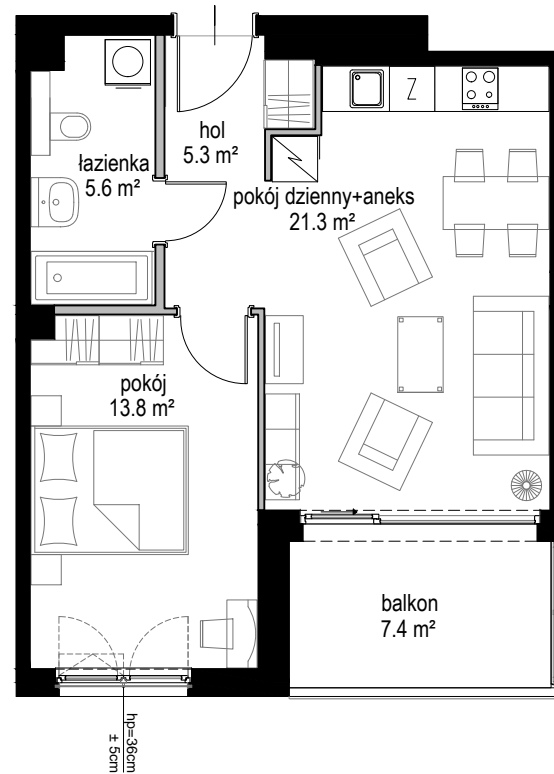

Nowe ORŁOWO

POWIERZCHNIA WEWNĘTRZNA 47,6 m²

POWIERZCHNIA UŻYTKOWA 46,0 m²

1. POKÓJ DZIENNY + ANEKS	21,3 m ²
2. POKÓJ	13,8 m ²
3. ŁAZIENKA	5,6 m ²
4. HOL	5,3 m ²

POWIERZCHNIA POD ŚCIANAMI
Z MOŻLIWOŚCIĄ WYBURZENIA 1,4 m²

BALKON 7,4 m²

■ ŚCIANA Z MOŻLIWOŚCIĄ WYBURZENIA ■ ŚCIANA BEZ MOŻLIWOŚCI WYBURZENIA