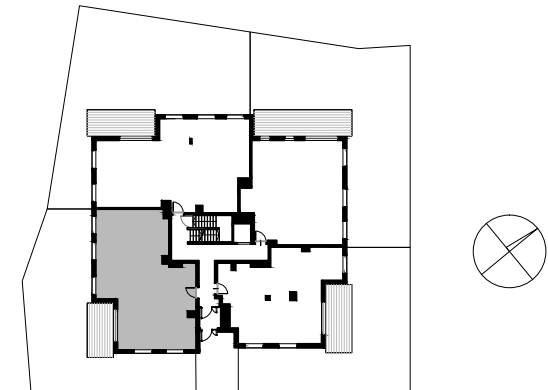

Nowe ORŁOWO

POWIERZCHNIA WEWNĘTRZNA 105,6 m²

POWIERZCHNIA UŻYTKOWA 99,29 m²

1. POKÓJ DZIENNY	20,88 m ²
2. KUCHNIA	11,67 m ²
3. WC	2,15 m ²
4. HOL	12,07 m ²
5. POKÓJ	11,98 m ²
6. POKÓJ	10,84 m ²
7. POKÓJ	12,30 m ²
8. GARDEROBA	3,40 m ²
9. ŁAZIENKA	3,93 m ²
10. PRALNIA	2,41 m ²
11. ŁAZIENKA	4,33 m ²
11. GARDEROBA	3,33 m ²

POWIERZCHNIA POD ŚCIANAMI
Z MOŻLIWOŚCIĄ WYBURZENIA 6,0 m²

ŚCIANA Z MOŻLIWOŚCIĄ WYBURZENIA
 ŚCIANA BEZ MOŻLIWOŚCI WYBURZENIA