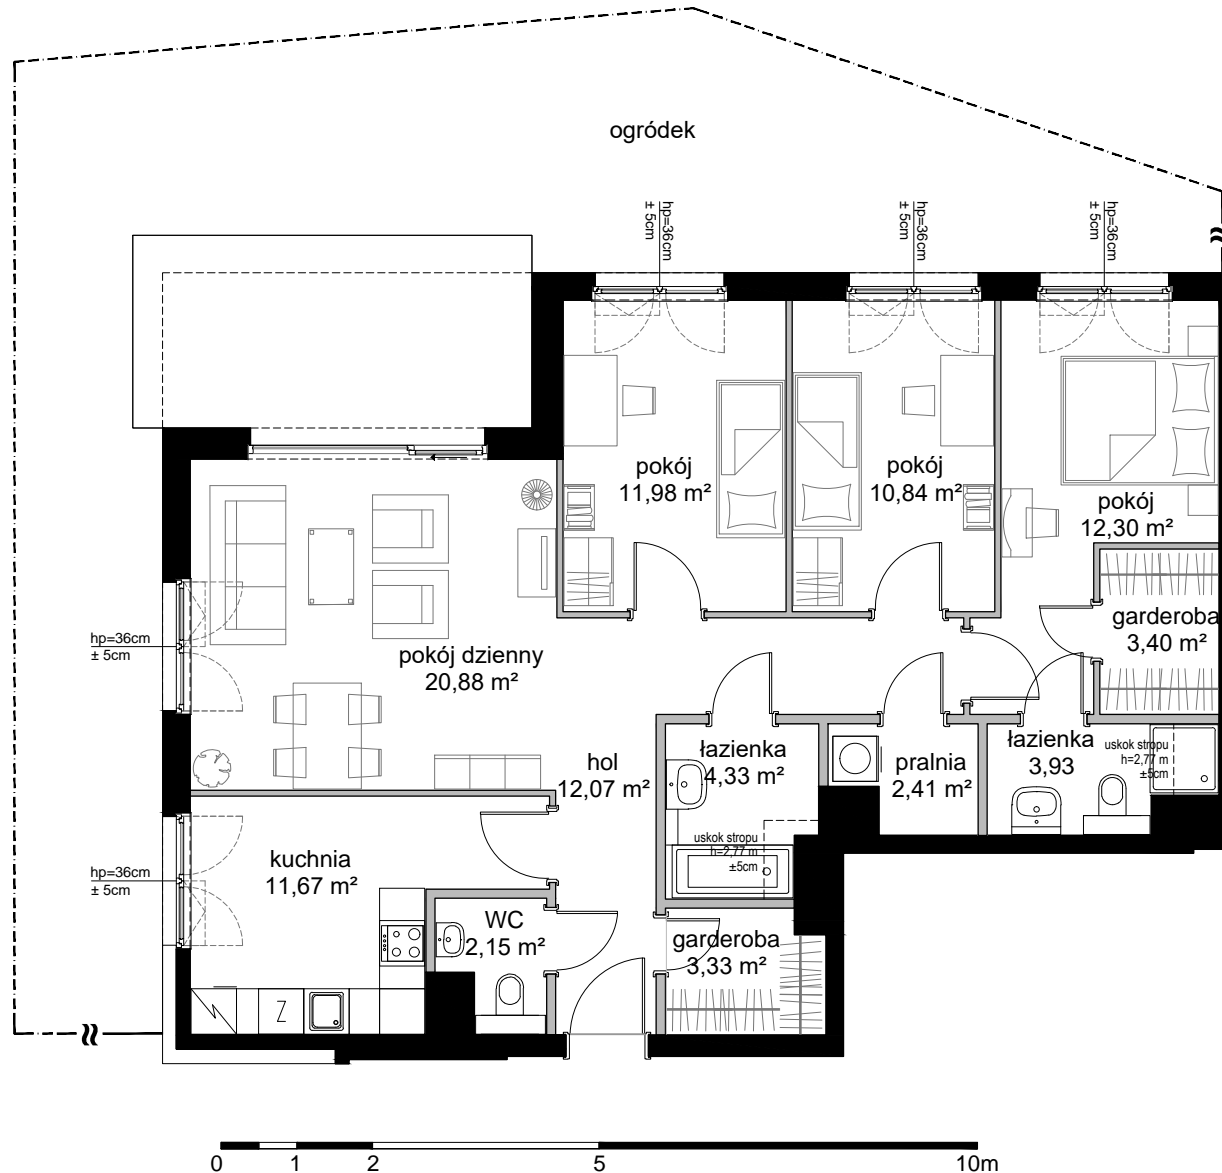

Nowe ORŁOWO

POWIERZCHNIA WEWNĘTRZNA 105,6 m²

POWIERZCHNIA UŻYTKOWA 99,29 m²

1. POKÓJ DZIENNY	20,88 m ²
2. KUCHNIA	11,67 m ²
3. WC	2,15 m ²
4. HOL	12,07 m ²
5. POKÓJ	11,98 m ²
6. POKÓJ	10,84 m ²
7. POKÓJ	12,30 m ²
8. GARDEROBA	3,40 m ²
9. ŁAZIENKA	3,93 m ²
10. PRALNIA	2,41 m ²
11. ŁAZIENKA	4,33 m ²
11. GARDEROBA	3,33 m ²

POWIERZCHNIA POD ŚCIANAMI
Z MOŻLIWOŚCIĄ WYBURZENIA 6,0 m²

ŚCIANA Z MOŻLIWOŚCIĄ WYBURZENIA
 ŚCIANA BEZ MOŻLIWOŚCI WYBURZENIA