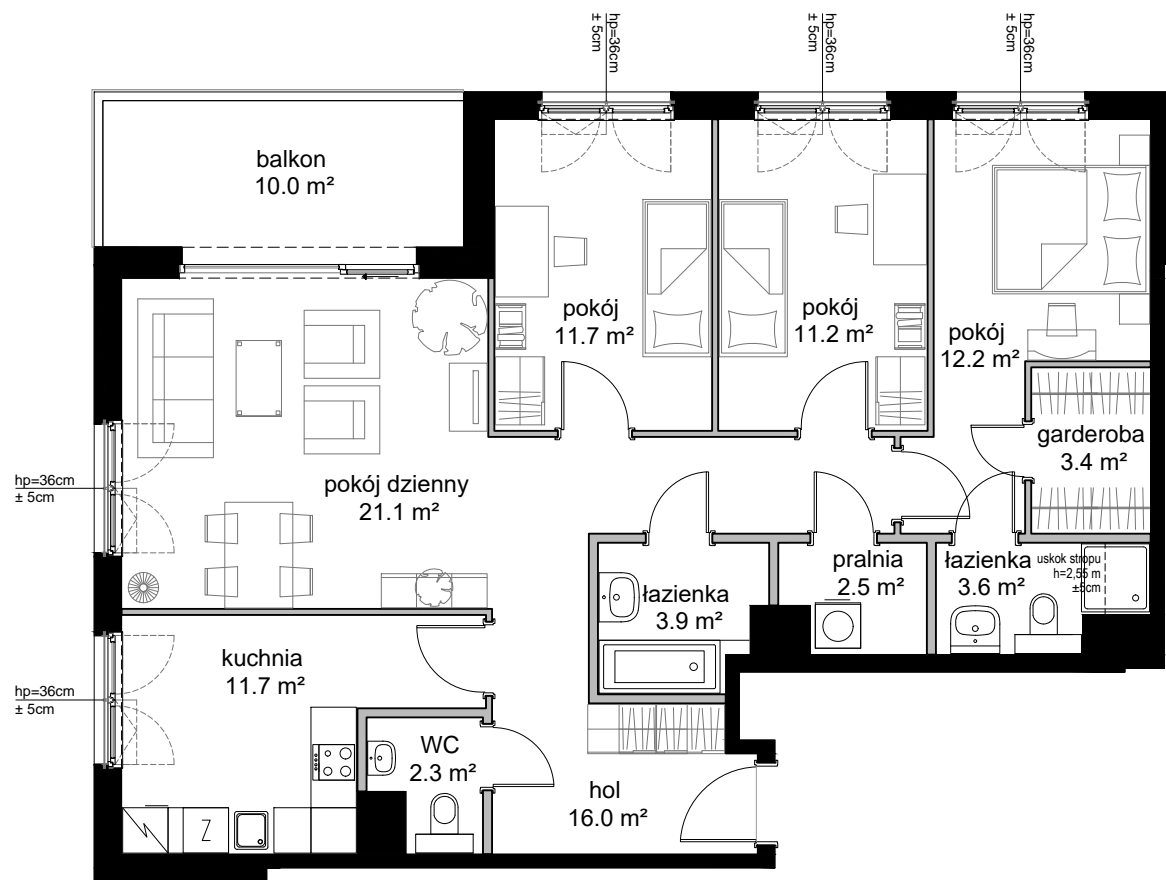

Nowe ORŁOWO

POWIERZCHNIA WEWNĘTRZNA 105,6 m²

POWIERZCHNIA UŻYTKOWA 99,6 m²

1. POKÓJ DZIENNY	21,1 m ²
2. KUCHNIA	11,7 m ²
3. WC	2,3 m ²
4. HOL	16,0 m ²
5. ŁAZIENKA	3,9 m ²
6. POKÓJ	11,7 m ²
7. POKÓJ	11,2 m ²
8. POKÓJ	12,2 m ²
9. GARDEROBA	3,4 m ²
10. ŁAZIENKA	3,6 m ²
11. PRALNIA	2,5 m ²

POWIERZCHNIA POD ŚCIANAMI
Z MOŻLIWOŚCIĄ WYBURZENIA 5,7 m²

BALKON 10,0 m²

ŚCIANA Z MOŻLIWOŚCIĄ WYBURZENIA
 ŚCIANA BEZ MOŻLIWOŚCI WYBURZENIA