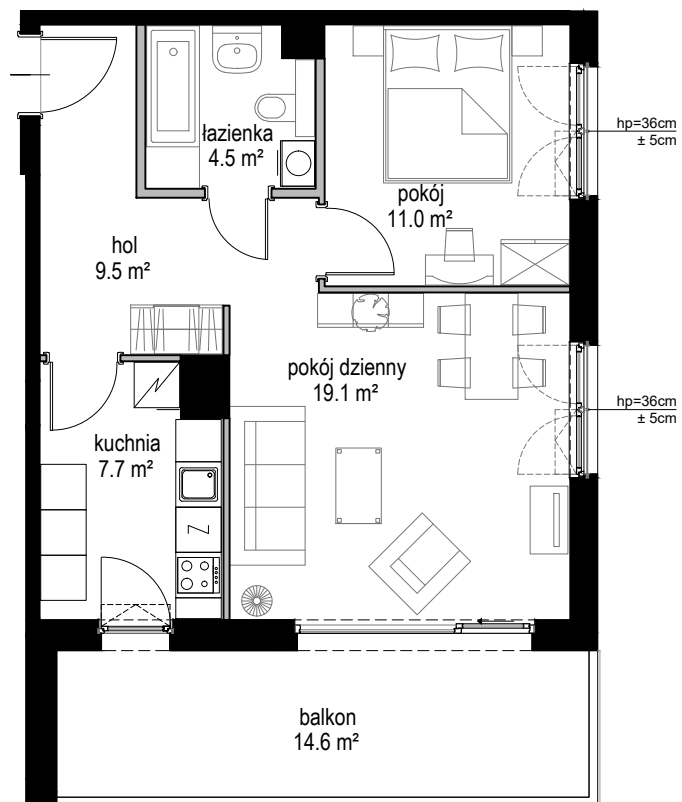

Nowe ORŁOWO

POWIERZCHNIA WEWNĘTRZNA 54,9 m²

POWIERZCHNIA UŻYTKOWA 51,8 m²

1. POKÓJ DZIENNY	19,1 m ²
2. POKÓJ	11,0 m ²
3. ŁAZIENKA	4,5 m ²
4. HOL	9,5 m ²
5. KUCHNIA	7,7 m ²

POWIERZCHNIA POD ŚCIANAMI
Z MOŻLIWOŚCIĄ WYBURZENIA 2,0 m²

BALKON 14,6 m²

ŚCIANA Z MOŻLIWOŚCIĄ WYBURZENIA
 ŚCIANA BEZ MOŻLIWOŚCI WYBURZENIA