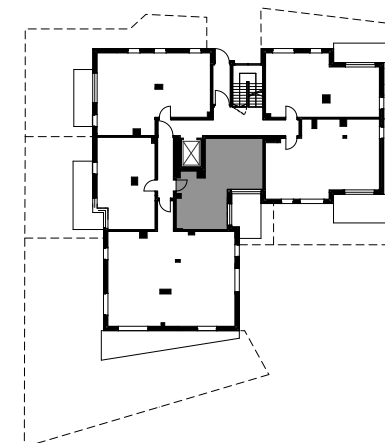

OKRZEI

SOPOT

POWIERZCHNIA WEWNĘTRZNA 46,9 m²

POWIERZCHNIA UŻYTKOWA 45,1 m²

KORYTARZ 5,4 m²

POKÓJ DZIENNY+ANEKS KUCHENNY 24,1 m²

POKÓJ 10,6 m²

ŁAZIENKA 5,0 m²

POWIERZCHNIA POD ŚCIANKAMI
Z MOŻLIWOŚCIĄ WYBURZENIA 1,2 m²

TARAS 10,9 m²

ŚCIANA Z MOŻLIWOŚCIĄ WYBURZENIA

ŚCIANA BEZ MOŻLIWOŚCI WYBURZENIA