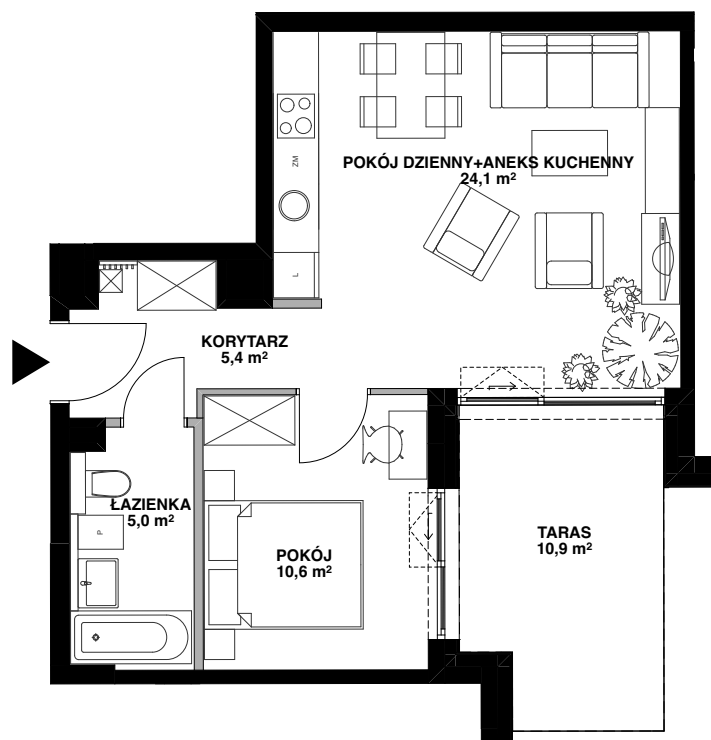

OKRZEI

SOPOT

POWIERZCHNIA WEWNĘTRZNA 46,9 m²

POWIERZCHNIA UŻYTKOWA 45,1 m²

KORYTARZ 5,4 m²

POKÓJ DZIENNY+ANEKS KUCHENNY 24,1 m²

POKÓJ 10,6 m²

ŁAZIENKA 5,0 m²

POWIERZCHNIA POD ŚCIANKAMI
Z MOŻLIWOŚCIĄ WYBURZENIA 1,2 m²

TARAS 10,9 m²

ŚCIANA Z MOŻLIWOŚCIĄ WYBURZENIA

ŚCIANA BEZ MOŻLIWOŚCI WYBURZENIA