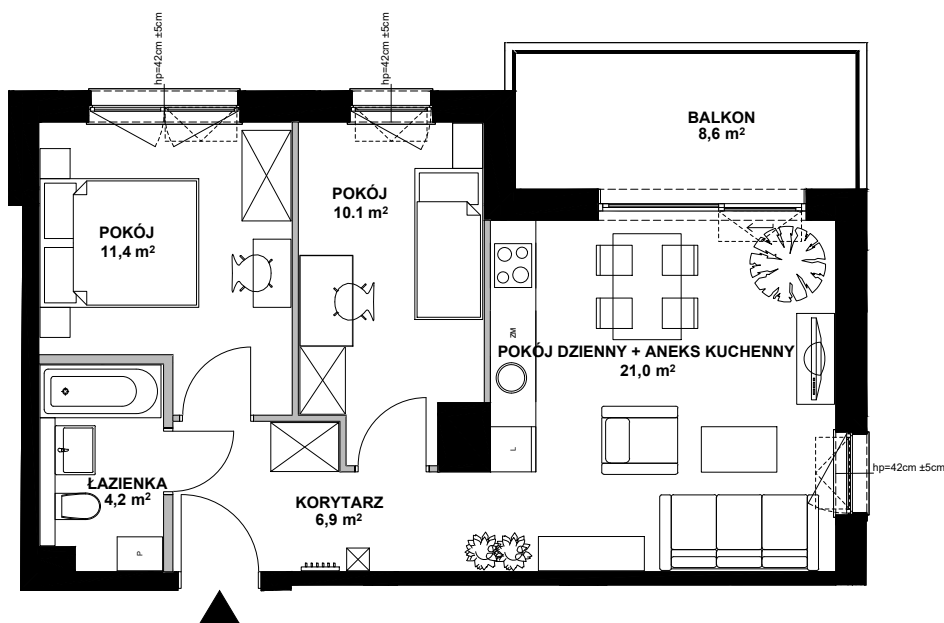

OKRZEI

SOPOT

POWIERZCHNIA WEWNĘTRZNA **55,7 m²**

POWIERZCHNIA UŻYTKOWA **53,6 m²**

KORYTARZ **6,9 m²**

ŁAZIENKA **4,2 m²**

POKÓJ **11,4 m²**

POKÓJ **10,1 m²**

POKÓJ DZIENNY+ANEKS KUCHENNY **21,0 m²**

POWIERZCHNIA POD ŚCIANKAMI
Z MOŻLIWOŚCIĄ WYBURZENIA **1,9 m²**

BALKON **8,6 m²**

ŚCIANA Z MOŻLIWOŚCIĄ WYBURZENIA

ŚCIANA BEZ MOŻLIWOŚCI WYBURZENIA