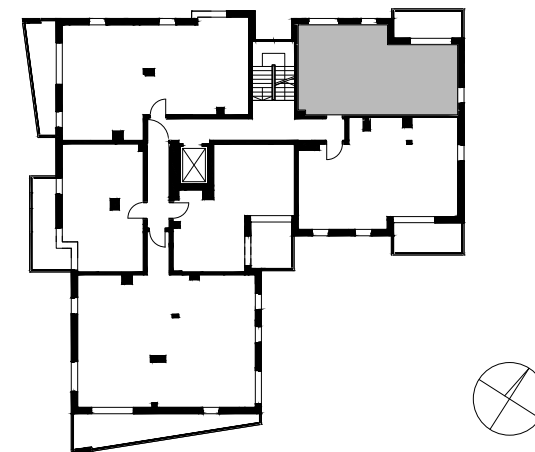

OKRZEI

SOPOT

POWIERZCHNIA WEWNĘTRZNA **55,7 m²**

POWIERZCHNIA UŻYTKOWA **53,6 m²**

KORYTARZ **6,9 m²**

ŁAZIENKA **4,2 m²**

POKÓJ **11,4 m²**

POKÓJ **10,1 m²**

POKÓJ DZIENNY+ANEKS KUCHENNY **21,0 m²**

POWIERZCHNIA POD ŚCIANKAMI
Z MOŻLIWOŚCIĄ WYBURZENIA **1,9 m²**

BALKON **8,6 m²**

ŚCIANA Z MOŻLIWOŚCIĄ WYBURZENIA

ŚCIANA BEZ MOŻLIWOŚCI WYBURZENIA