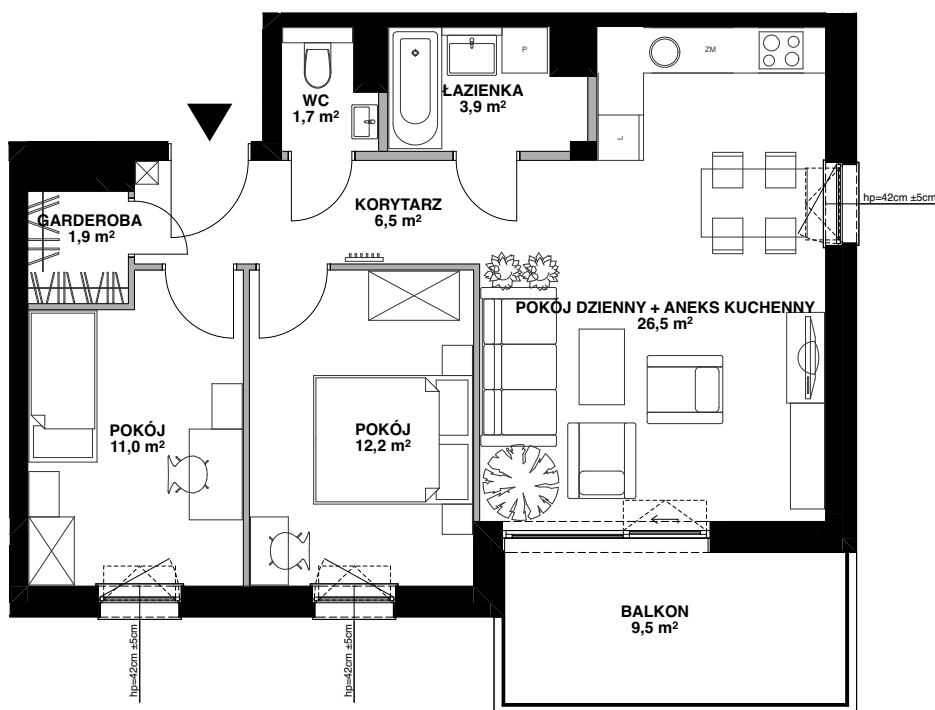

OKRZEI

SOPOT

POWIERZCHNIA WEWNĘTRZNA 66,5 m²

POWIERZCHNIA UŻYTKOWA 63,7 m²

KORYTARZ 6,5 m²

WC 1,7 m²

ŁAZIENKA 3,9 m²

POKÓJ DZIENNY + ANEKS KUCHENNY 26,5 m²

POKÓJ 12,2 m²

POKÓJ 11,0 m²

GARDEROBA 1,9 m²

POWIERZCHNIA POD ŚCIANKAMI
Z MOŻLIWOŚCIĄ WYBURZENIA 2,5 m²

BALKON 9,5 m²

ŚCIANA Z MOŻLIWOŚCIĄ WYBURZENIA

ŚCIANA BEZ MOŻLIWOŚCI WYBURZENIA