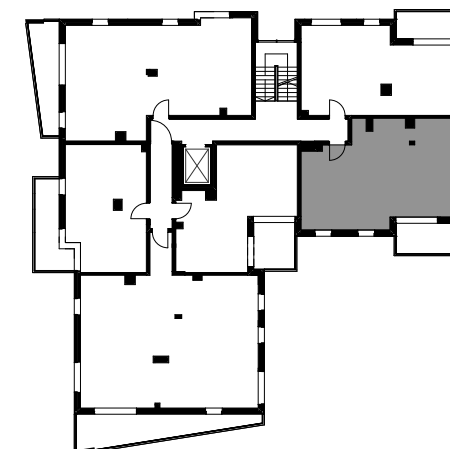

OKRZEI

SOPOT

POWIERZCHNIA WEWNĘTRZNA 66,5 m²

POWIERZCHNIA UŻYTKOWA 63,7 m²

KORYTARZ 6,5 m²

WC 1,7 m²

ŁAZIENKA 3,9 m²

POKÓJ DZIENNY + ANEKS KUCHENNY 26,5 m²

POKÓJ 12,2 m²

POKÓJ 11,0 m²

GARDEROBA 1,9 m²

POWIERZCHNIA POD ŚCIANKAMI
Z MOŻLIWOŚCIĄ WYBURZENIA 2,5 m²

BALKON 9,5 m²

ŚCIANA Z MOŻLIWOŚCIĄ WYBURZENIA

ŚCIANA BEZ MOŻLIWOŚCI WYBURZENIA