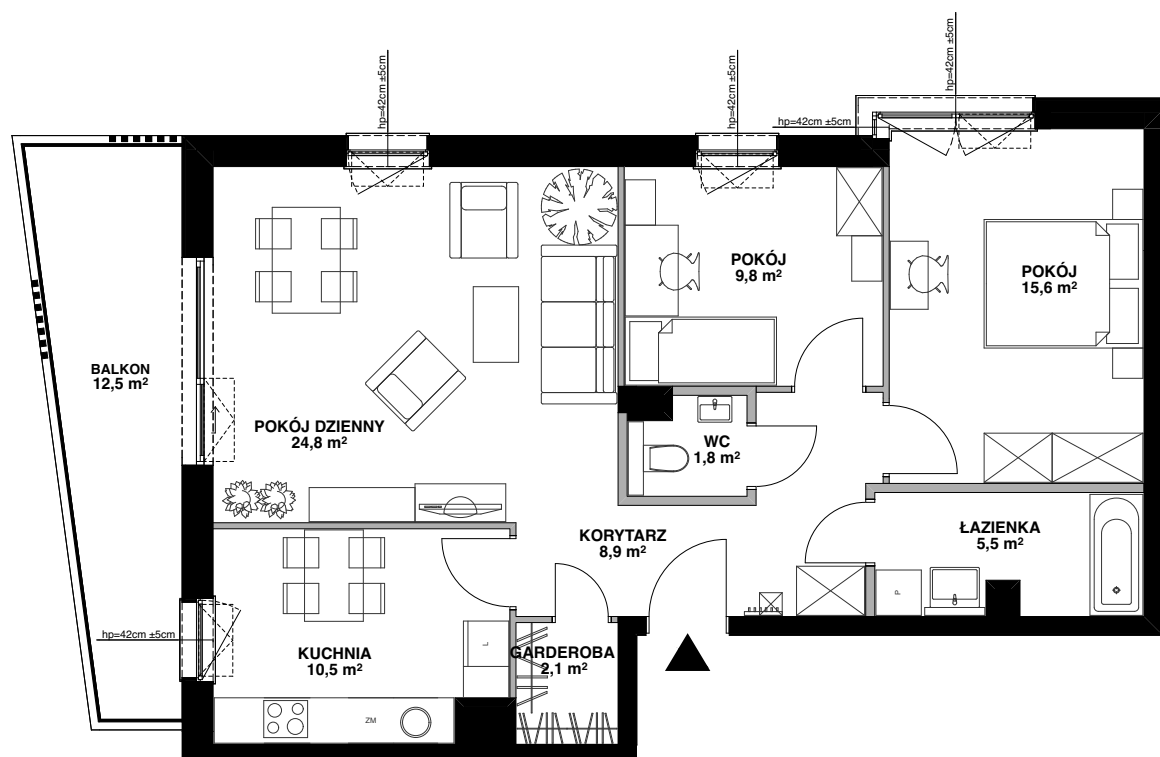

OKRZEI

SOPOT

POWIERZCHNIA WEWNĘTRZNA 82,6 m²

POWIERZCHNIA UŻYTKOWA 79,0 m²

KORYTARZ 8,9 m²

GARDEROBA 2,1 m²

KUCHNIA 10,5 m²

POKÓJ DZIENNY 24,8 m²

WC 1,8 m²

POKÓJ 9,8 m²

POKÓJ 15,6 m²

ŁAZIENKA 5,5 m²

POWIERZCHNIA POD ŚCIANKAMI
Z MOŻLIWOŚCIĄ WYBURZENIA 3,3 m²

BALKON 12,5 m²

ŚCIANA Z MOŻLIWOŚCIĄ WYBURZENIA

ŚCIANA BEZ MOŻLIWOŚCI WYBURZENIA