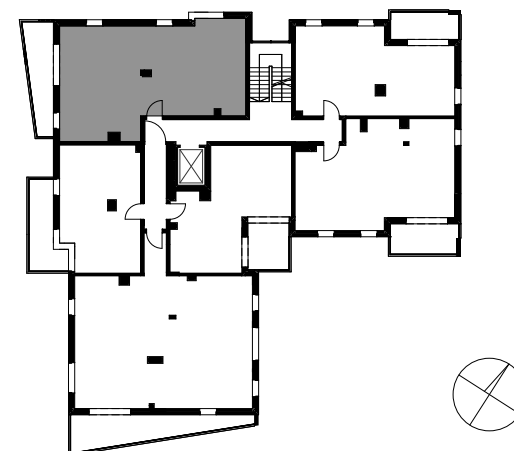

OKRZEI

SOPOT

POWIERZCHNIA WEWNĘTRZNA 82,6 m²

POWIERZCHNIA UŻYTKOWA 79,0 m²

KORYTARZ 8,9 m²

GARDEROBA 2,1 m²

KUCHNIA 10,5 m²

POKÓJ DZIENNY 24,8 m²

WC 1,8 m²

POKÓJ 9,8 m²

POKÓJ 15,6 m²

ŁAZIENKA 5,5 m²

POWIERZCHNIA POD ŚCIANKAMI
Z MOŻLIWOŚCIĄ WYBURZENIA 3,3 m²

BALKON 12,5 m²

ŚCIANA Z MOŻLIWOŚCIĄ WYBURZENIA

ŚCIANA BEZ MOŻLIWOŚCI WYBURZENIA