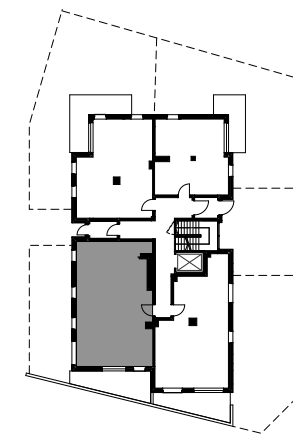

OKRZEI

SOPOT

POWIERZCHNIA WEWNĘTRZNA 79,0 m²

POWIERZCHNIA UŻYTKOWA 75,1 m²

KORYTARZ	10,3 m ²
KUCHNIA	9,2 m ²
POKÓJ DZIENNY	23,1 m ²
POKÓJ	10,4 m ²
POKÓJ	12,6 m ²
ŁAZIENKA	3,1 m ²
ŁAZIENKA	4,5 m ²
GARDEROBA	1,9 m ²
POWIERZCHNIA POD ŚCIANKAMI Z MOŻLIWOŚCIĄ WYBURZENIA	3,6 m ²

ŚCIANA Z MOŻLIWOŚCIĄ WYBURZENIA

ŚCIANA BEZ MOŻLIWOŚCI WYBURZENIA