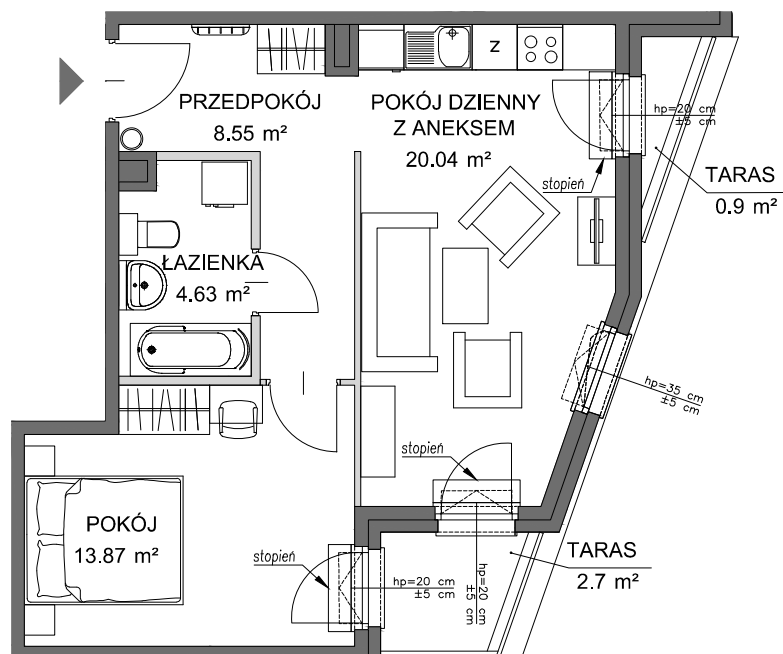

PORTOVA

POWIERZCHNIA WEWNĘTRZNA 48.6 m²
 POWIERZCHNIA UŻYTKOWA 47.09 m²

1 PRZEDPOKÓJ	8.55 m ²
2 POKÓJ DZIENNY Z ANEKSEM	20.04 m ²
3 POKÓJ	13.87 m ²
4 ŁAZIENKA	4.63 m ²
TARAS	0.9 m ²
TARAS	2.7 m ²

POWIERZCHNIA POD ŚCIANKAMI
 Z MOŻLIWOŚCIĄ WYBURZENIA 1.51 m²

ŚCIANA Z MOŻLIWOŚCIĄ WYBURZENIA ŚCIANA BEZ MOŻLIWOŚCI WYBURZENIA