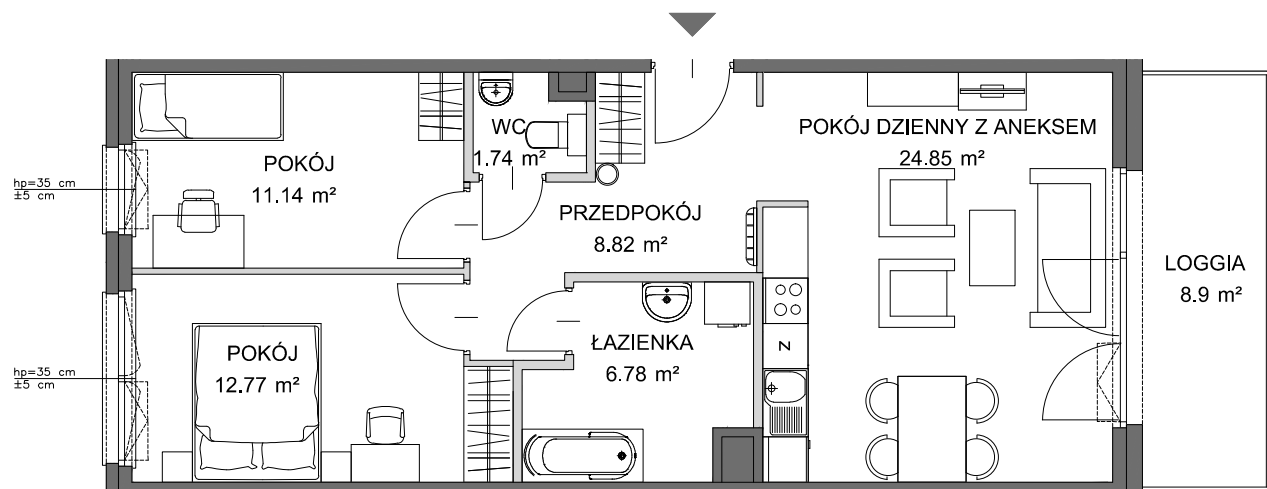

PORTOVA

POWIERZCHNIA WEWNĘTRZNA 69.4 m²
 POWIERZCHNIA UŻYTKOWA 66.10 m²

1 PRZEDPOKÓJ	8.82 m ²
2 POKÓJ DZIENNY Z ANEKSEM	24.85 m ²
3 ŁAZIENKA	6.78 m ²
4 POKÓJ	12.77 m ²
5 POKÓJ	11.14 m ²
6 WC	1.74 m ²
LOGGIA	8.9 m ²

POWIERZCHNIA POD ŚCIANKAMI
 Z MOŻLIWOŚCIĄ WYBURZENIA 2.90 m²

ŚCIANA Z MOŻLIWOŚCIĄ WYBURZENIA ŚCIANA BEZ MOŻLIWOŚCI WYBURZENIA