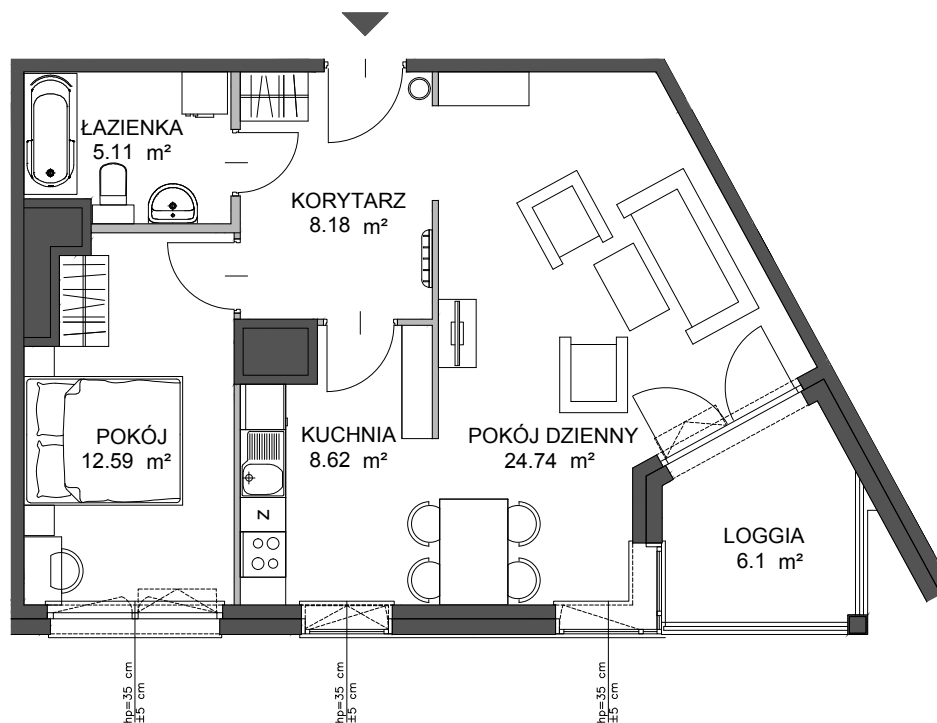

PORTOVA

POWIERZCHNIA WEWNĘTRZNA 61.1 m²
 POWIERZCHNIA UŻYTKOWA 59.24 m²

1 KORYTARZ	8.18 m ²
2 POKÓJ DZIENNY	24.74 m ²
3 KUCHNIA	8.62 m ²
4 POKÓJ	12.59 m ²
5 ŁAZIENKA	5.11 m ²
LOGGIA	6.1 m ²

POWIERZCHNIA POD ŚCIANKAMI
 Z MOŻLIWOŚCIĄ WYBURZENIA 1.66 m²

ŚCIANA Z MOŻLIWOŚCIĄ WYBURZENIA ŚCIANA BEZ MOŻLIWOŚCI WYBURZENIA