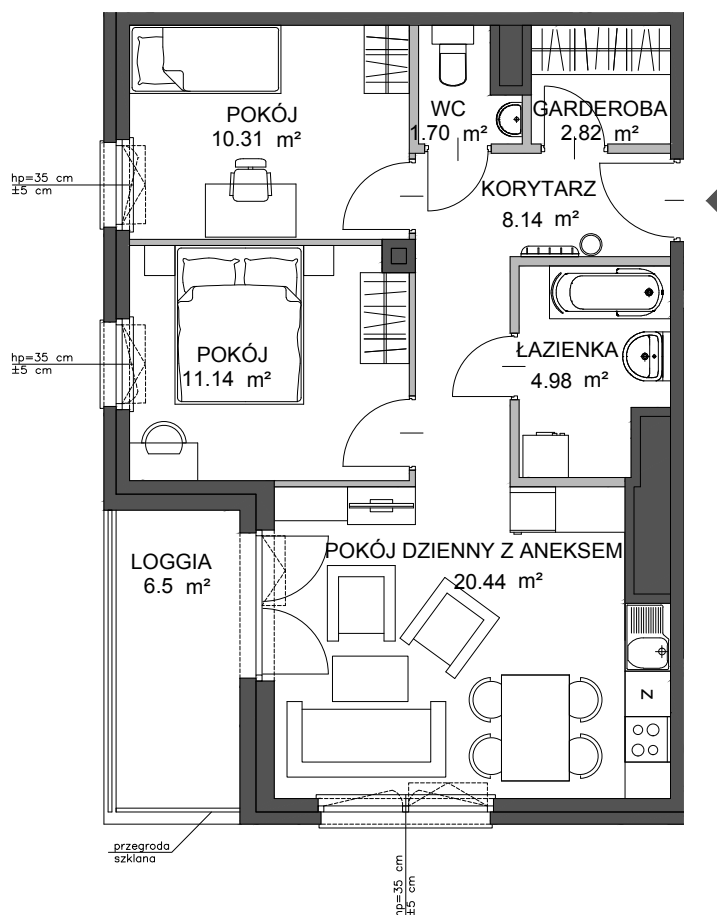

PORTOVA

POWIERZCHNIA WEWNĘTRZNA 62.5 m²
 POWIERZCHNIA UŻYTKOWA 59.53 m²

1 KORYTARZ	8.14 m ²
2 ŁAZIENKA	4.98 m ²
3 POKÓJ DZIENNY Z ANEKSEM	20.44 m ²
4 POKÓJ	11.14 m ²
5 POKÓJ	10.31 m ²
6 WC	1.70 m ²
7 GARDEROBA	2.82 m ²
LOGGIA	6.5 m ²

POWIERZCHNIA POD ŚCIANKAMI
 Z MOŻLIWOŚCIĄ WYBURZENIA 2.57 m²

ŚCIANA Z MOŻLIWOŚCIĄ WYBURZENIA ŚCIANA BEZ MOŻLIWOŚCI WYBURZENIA