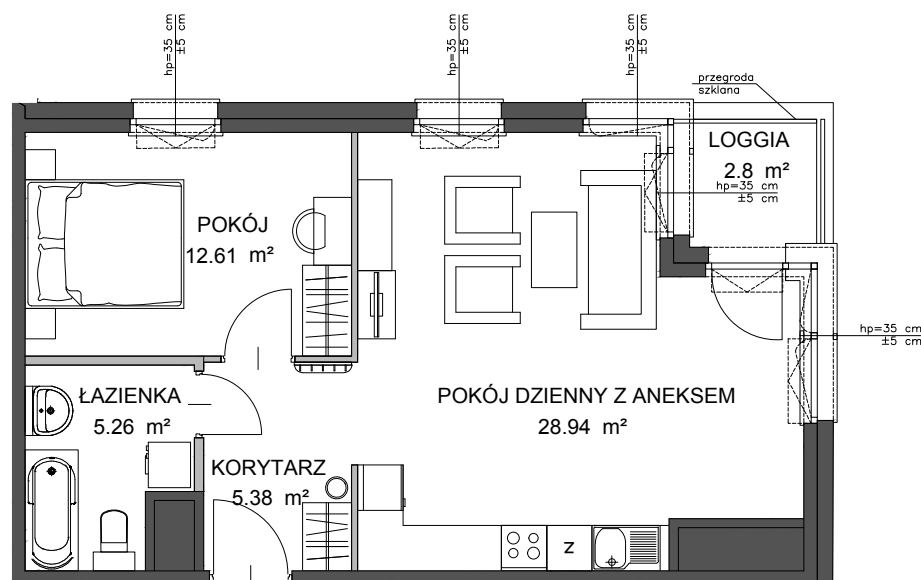

PORTOVA

POWIERZCHNIA WEWNĘTRZNA 53.7 m²
 POWIERZCHNIA UŻYTKOWA 52.19 m²

1 KORYTARZ	5.38 m ²
2 ŁAZIENKA	5.26 m ²
3 POKÓJ	12.61 m ²
4 POKÓJ DZIENNY Z ANEKSEM	28.94 m ²
LOGGIA	2.8 m ²

POWIERZCHNIA POD ŚCIANKAMI
 Z MOŻLIWOŚCIĄ WYBURZENIA 1.41 m²

ŚCIANA Z MOŻLIWOŚCIĄ WYBURZENIA ŚCIANA BEZ MOŻLIWOŚCI WYBURZENIA