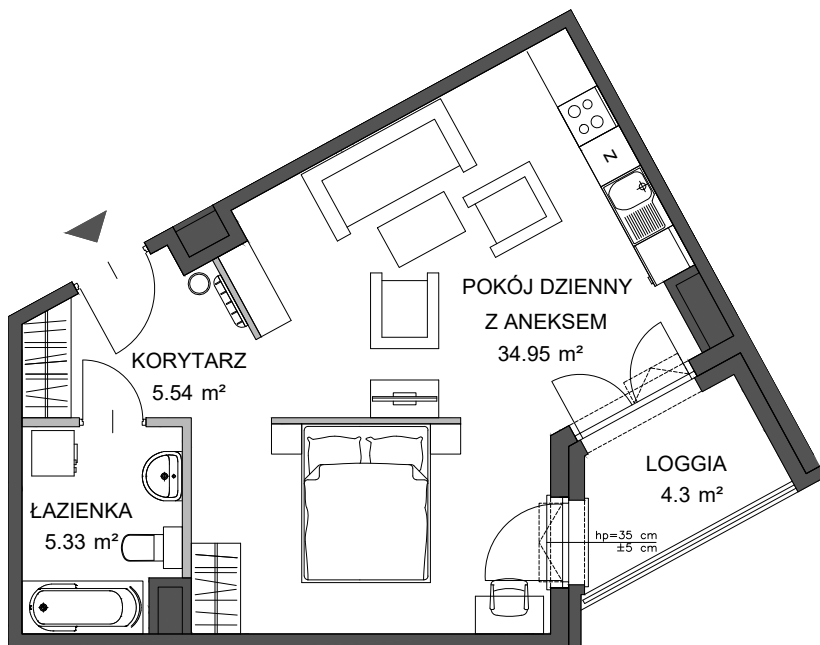

PORTOVA

POWIERZCHNIA WEWNĘTRZNA 47.1 m²
 POWIERZCHNIA UŻYTKOWA 45.82 m²

1 KORYTARZ	5.54 m ²
2 POKÓJ DZIENNY Z ANEKSEM	34.95 m ²
3 ŁAZIENKA	5.33 m ²
LOGGIA	4.3 m ²

POWIERZCHNIA POD ŚCIANKAMI
 Z MOŻLIWOŚCIĄ WYBURZENIA 0.98 m²

ŚCIANA Z MOŻLIWOŚCIĄ WYBURZENIA ŚCIANA BEZ MOŻLIWOŚCI WYBURZENIA