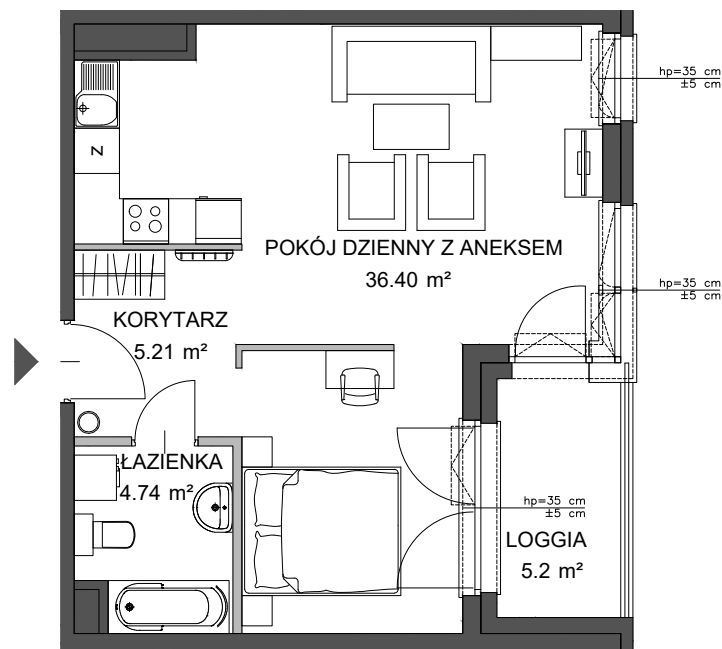

PORTOVA

POWIERZCHNIA WEWNĘTRZNA 47.9 m²
 POWIERZCHNIA UŻYTKOWA 46.35 m²

1 KORYTARZ	5.21 m ²
2 POKÓJ DZIENNY Z ANEKSEM	36.40 m ²
3 ŁAZIENKA	4.74 m ²
LOGGIA	5.2 m ²

POWIERZCHNIA POD ŚCIANKAMI
 Z MOŻLIWOŚCIĄ WYBURZENIA 1.35 m²

ŚCIANA Z MOŻLIWOŚCIĄ WYBURZENIA ŚCIANA BEZ MOŻLIWOŚCI WYBURZENIA