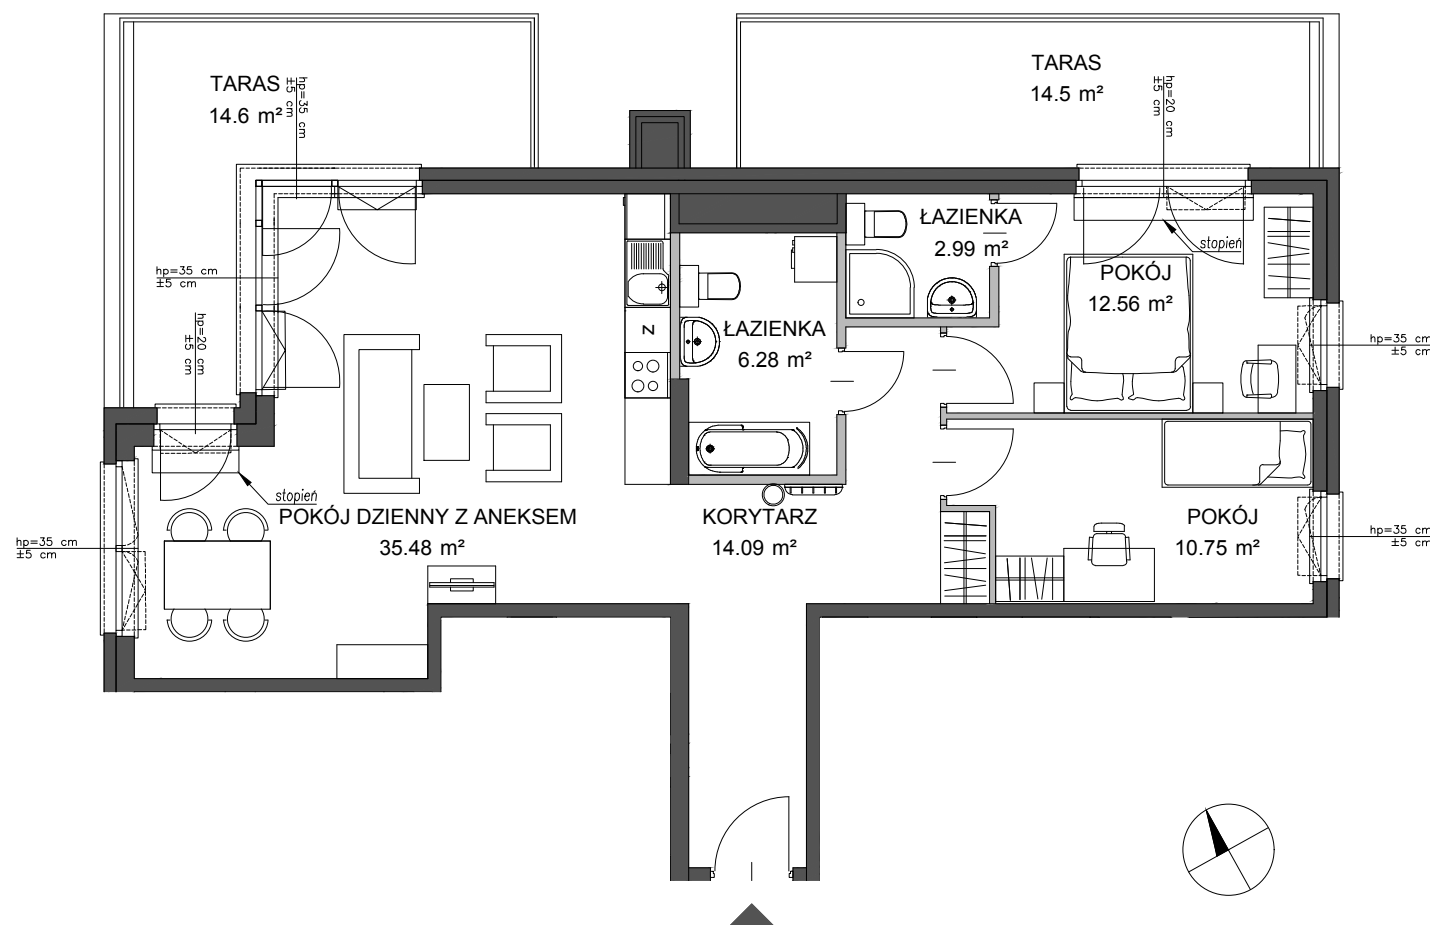

PORTOVA

POWIERZCHNIA WEWNĘTRZNA 84.9 m²
 POWIERZCHNIA UŻYTKOWA 82.15 m²

1 KORYTARZ	14.09 m ²
2 POKÓJ DZIENNY Z ANEKSEM	35.48 m ²
3 ŁAZIENKA	6.28 m ²
4 POKÓJ	12.56 m ²
5 ŁAZIENKA	2.99 m ²
6 POKÓJ	10.75 m ²
TARAS	14.6 m ²
TARAS	14.5 m ²

POWIERZCHNIA POD ŚCIANKAMI
 Z MOŻLIWOŚCIĄ WYBURZENIA 2.75 m²

ŚCIANA Z MOŻLIWOŚCIĄ WYBURZENIA ŚCIANA BEZ MOŻLIWOŚCI WYBURZENIA