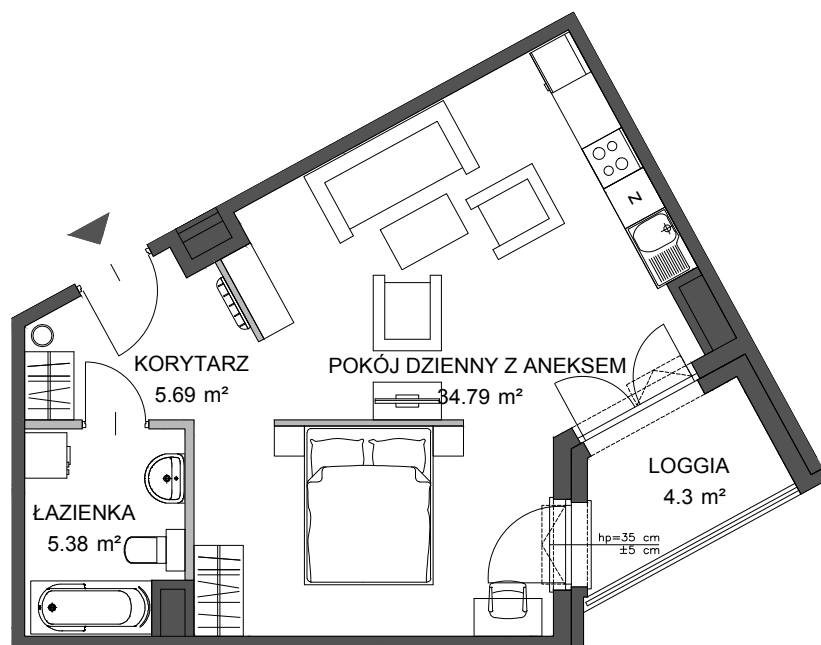

PORTOVA

POWIERZCHNIA WEWNĘTRZNA 47.1 m²
 POWIERZCHNIA UŻYTKOWA 45.86 m²

1 KORYTARZ	5.69 m ²
2 POKÓJ DZIENNY Z ANEKSEM	34.79 m ²
3 ŁAZIENKA	5.38 m ²
LOGGIA	4.3 m ²

POWIERZCHNIA POD ŚCIANKAMI
 Z MOŻLIWOŚCIĄ WYBURZENIA 0.94 m²

ŚCIANA Z MOŻLIWOŚCIĄ WYBURZENIA ŚCIANA BEZ MOŻLIWOŚCI WYBURZENIA