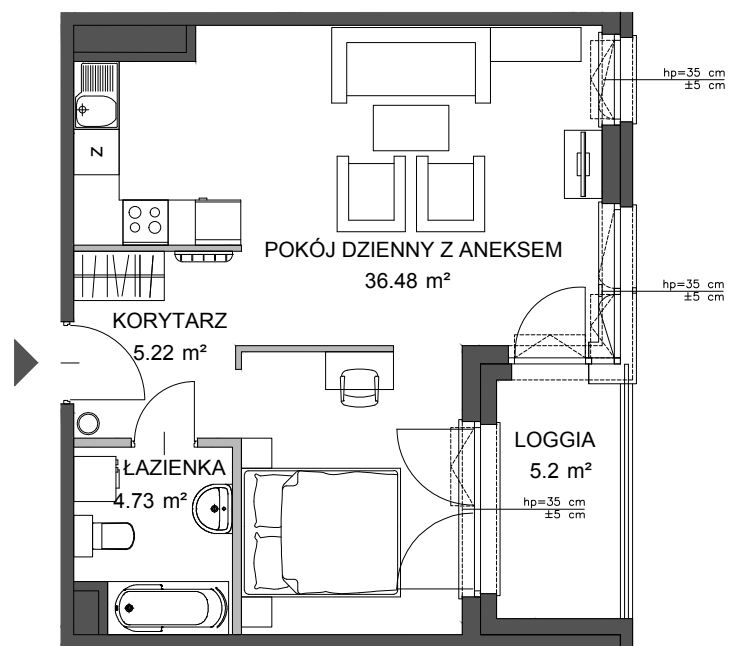

PORTOVA

POWIERZCHNIA WEWNĘTRZNA 47.8 m²
 POWIERZCHNIA UŻYTKOWA 46.43 m²

1 KORYTARZ	5.22 m ²
2 POKÓJ DZIENNY Z ANEKSEM	36.48 m ²
3 ŁAZIENKA	4.73 m ²
LOGGIA	5.2 m ²

ŚCIANA Z MOŻLIWOŚCIĄ WYBURZENIA ŚCIANA BEZ MOŻLIWOŚCI WYBURZENIA

POWIERZCHNIA POD ŚCIANKAMI
 Z MOŻLIWOŚCIĄ WYBURZENIA 1.17 m²