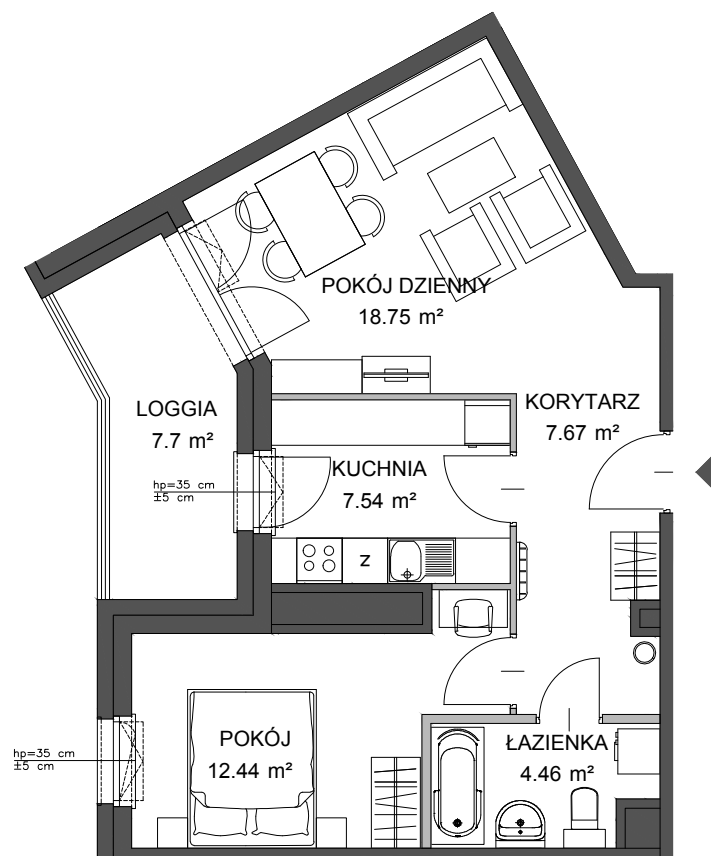

PORTOVA

POWIERZCHNIA WEWNĘTRZNA 52.9 m²
 POWIERZCHNIA UŻYTKOWA 50.86 m²

| | |
|-----------------|----------------------|
| 1 KORYTARZ | 7.67 m ² |
| 2 ŁAZIENKA | 4.46 m ² |
| 3 POKÓJ | 12.44 m ² |
| 4 KUCHNIA | 7.54 m ² |
| 5 POKÓJ DZIENNY | 18.75 m ² |
| LOGGIA | 7.7 m ² |

POWIERZCHNIA POD ŚCIANKAMI
 Z MOŻLIWOŚCIĄ WYBURZENIA 1.64 m²

ŚCIANA Z MOŻLIWOŚCIĄ WYBURZENIA ŚCIANA BEZ MOŻLIWOŚCI WYBURZENIA