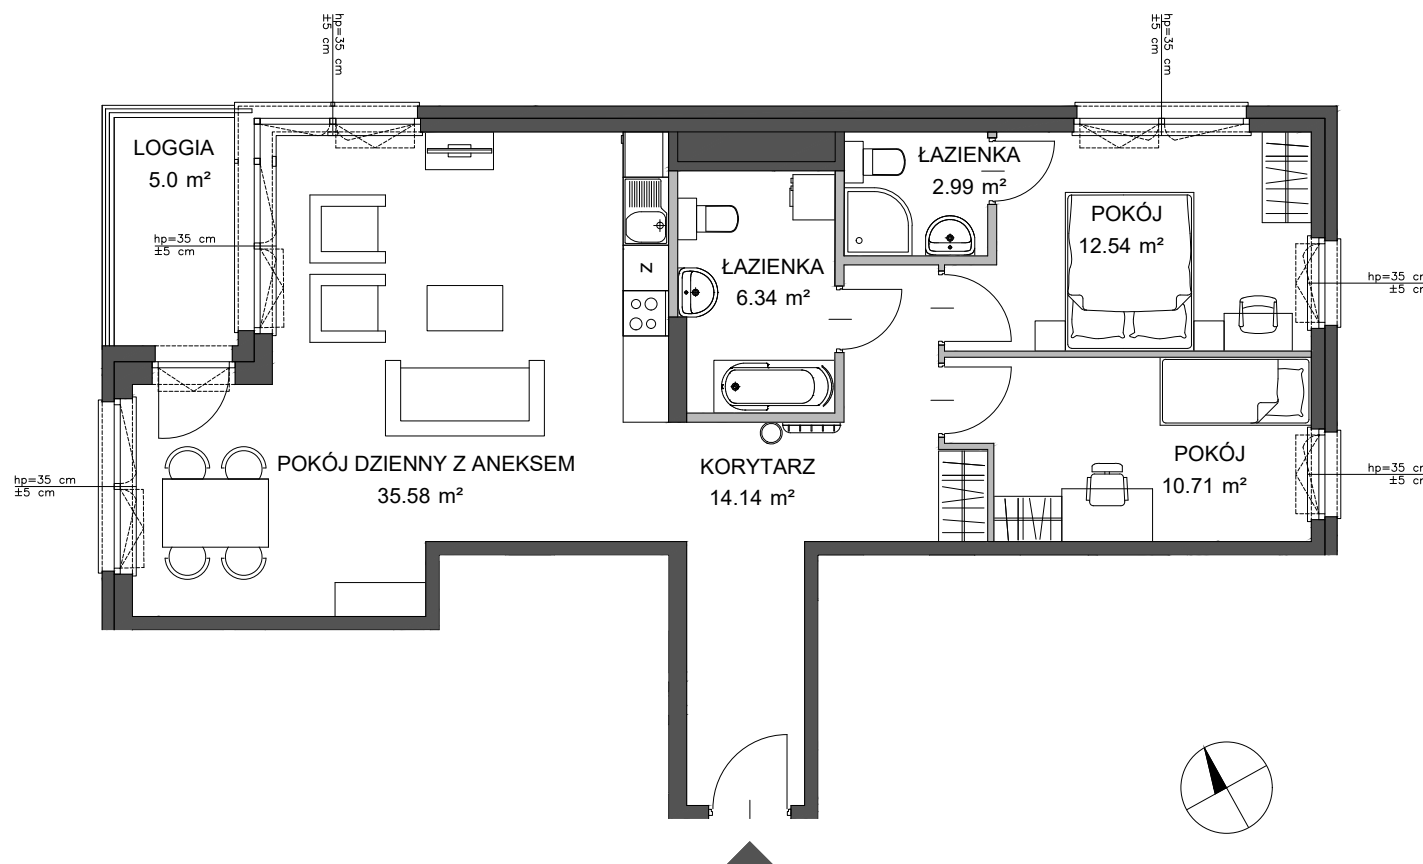

PORTOVA

POWIERZCHNIA WEWNĘTRZNA 85.5 m²
 POWIERZCHNIA UŻYTKOWA 82.30 m²

1 KORYTARZ	14.14 m ²
2 POKÓJ DZIENNY Z ANEKSEM	35.58 m ²
3 ŁAZIENKA	6.34 m ²
4 POKÓJ	12.54 m ²
5 ŁAZIENKA	2.99 m ²
6 POKÓJ	10.71 m ²
LOGGIA	5.0 m ²

POWIERZCHNIA POD ŚCIANKAMI Z MOŻLIWOŚCIĄ WYBURZENIA 2.90 m²

ŚCIANA Z MOŻLIWOŚCIĄ WYBURZENIA ŚCIANA BEZ MOŻLIWOŚCI WYBURZENIA