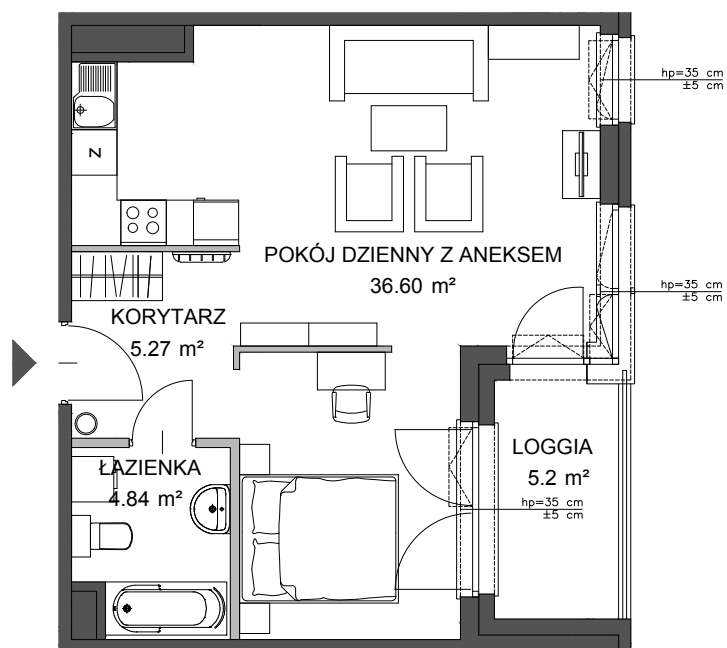

PORTOVA

POWIERZCHNIA WEWNĘTRZNA 48.2 m²
POWIERZCHNIA UŻYTKOWA 46.71 m²

1 KORYTARZ	5.27 m ²
2 POKÓJ DZIENNY Z ANEKSEM	36.60 m ²
3 ŁAZIENKA	4.84 m ²
LOGGIA	5.2 m ²

POWIERZCHNIA POD ŚCIANKAMI
Z MOŻLIWOŚCIĄ WYBURZENIA 1.29 m²

ŚCIANA Z MOŻLIWOŚCIĄ WYBURZENIA ŚCIANA BEZ MOŻLIWOŚCI WYBURZENIA