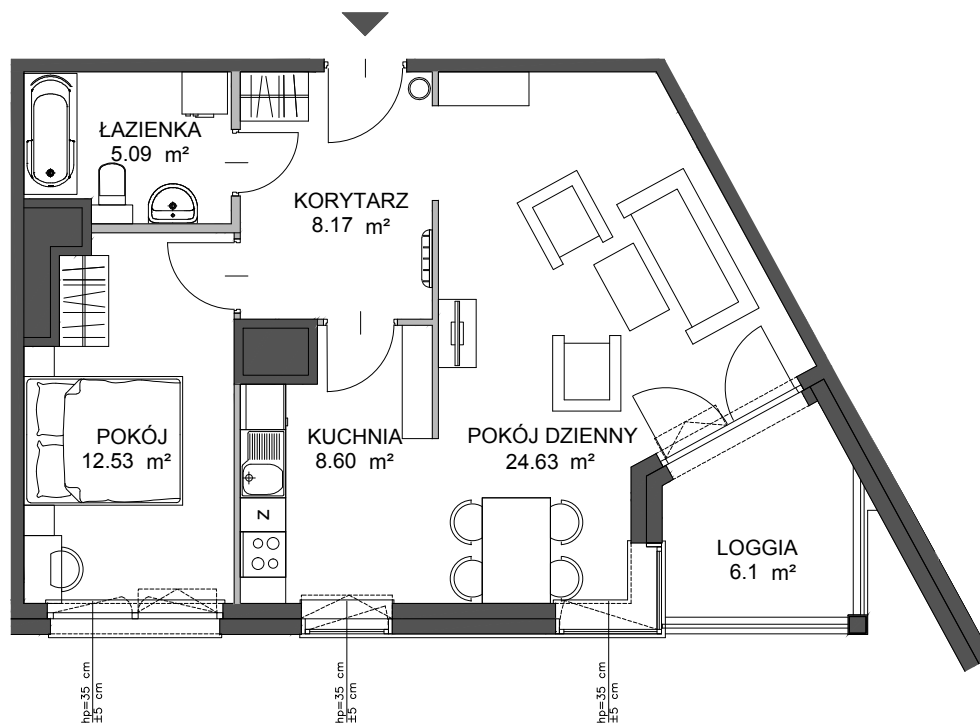

PORTOVA

POWIERZCHNIA WEWNĘTRZNA 60.9 m²
 POWIERZCHNIA UŻYTKOWA 59.02 m²

1 KORYTARZ	8.17 m ²
2 POKÓJ DZIENNY	24.63 m ²
3 KUCHNIA	8.60 m ²
4 POKÓJ	12.53 m ²
5 ŁAZIENKA	5.09 m ²
LOGGIA	6.1 m ²

POWIERZCHNIA POD ŚCIANKAMI
 Z MOŻLIWOŚCIĄ WYBURZENIA 1.58 m²

ŚCIANA Z MOŻLIWOŚCIĄ WYBURZENIA ŚCIANA BEZ MOŻLIWOŚCI WYBURZENIA