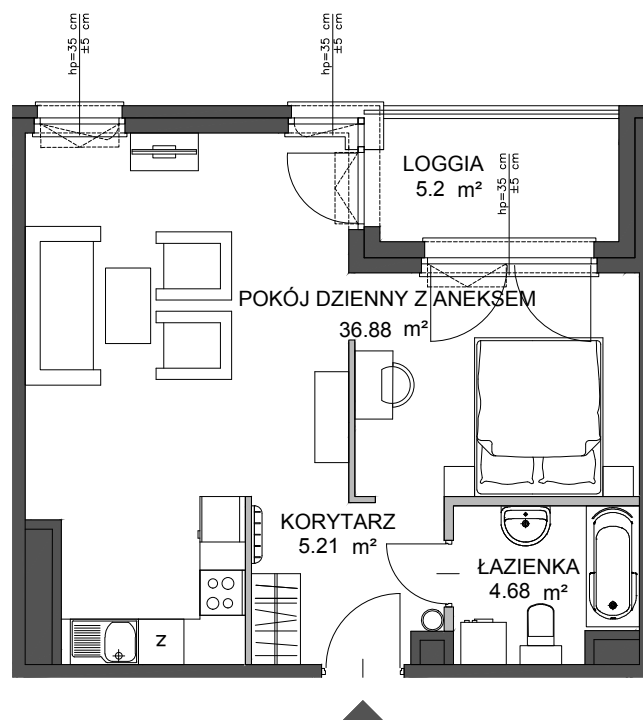

PORTOVA

POWIERZCHNIA WEWNĘTRZNA 48.1 m²
 POWIERZCHNIA UŻYTKOWA 46.77 m²

1 KORYTARZ	5.21 m ²
2 POKÓJ DZIENNY Z ANEKSEM	36.88 m ²
3 ŁAZIENKA	4.68 m ²
LOGGIA	5.2 m ²

POWIERZCHNIA POD ŚCIANKAMI
 Z MOŻLIWOŚCIĄ WYBURZENIA 1.23 m²

ŚCIANA Z MOŻLIWOŚCIĄ WYBURZENIA ŚCIANA BEZ MOŻLIWOŚCI WYBURZENIA