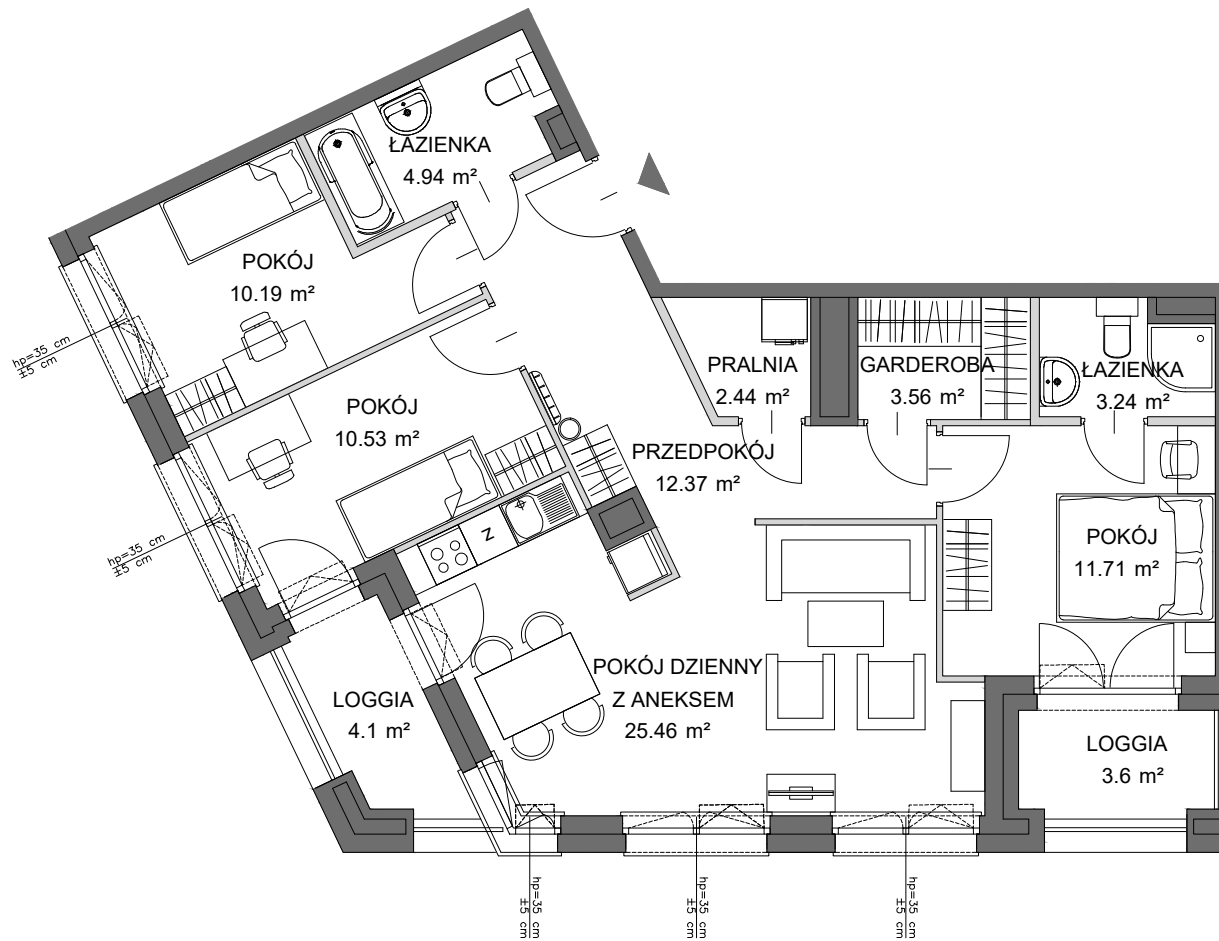

PORTOVA

POWIERZCHNIA WEWNĘTRZNA **89.4 m²**
 POWIERZCHNIA UŻYTKOWA **84.44 m²**

1 PRZEDPOKÓJ	12.37 m ²
2 PRALNIA	2.44 m ²
3 GARDEROBA	3.56 m ²
4 POKÓJ	11.71 m ²
5 ŁAZIENKA	3.24 m ²
6 POKÓJ DZIENNY Z ANEKSEM	25.46 m ²
7 POKÓJ	10.53 m ²
8 POKÓJ	10.19 m ²
9 ŁAZIENKA	4.94 m ²
LOGGIA	3.6 m ²
LOGGIA	4.1 m ²

POWIERZCHNIA POD ŚCIANKAMI
 Z MOŻLIWOŚCIĄ WYBURZENIA **4.46 m²**

ŚCIANA Z MOŻLIWOŚCIĄ WYBURZENIA ŚCIANA BEZ MOŻLIWOŚCI WYBURZENIA