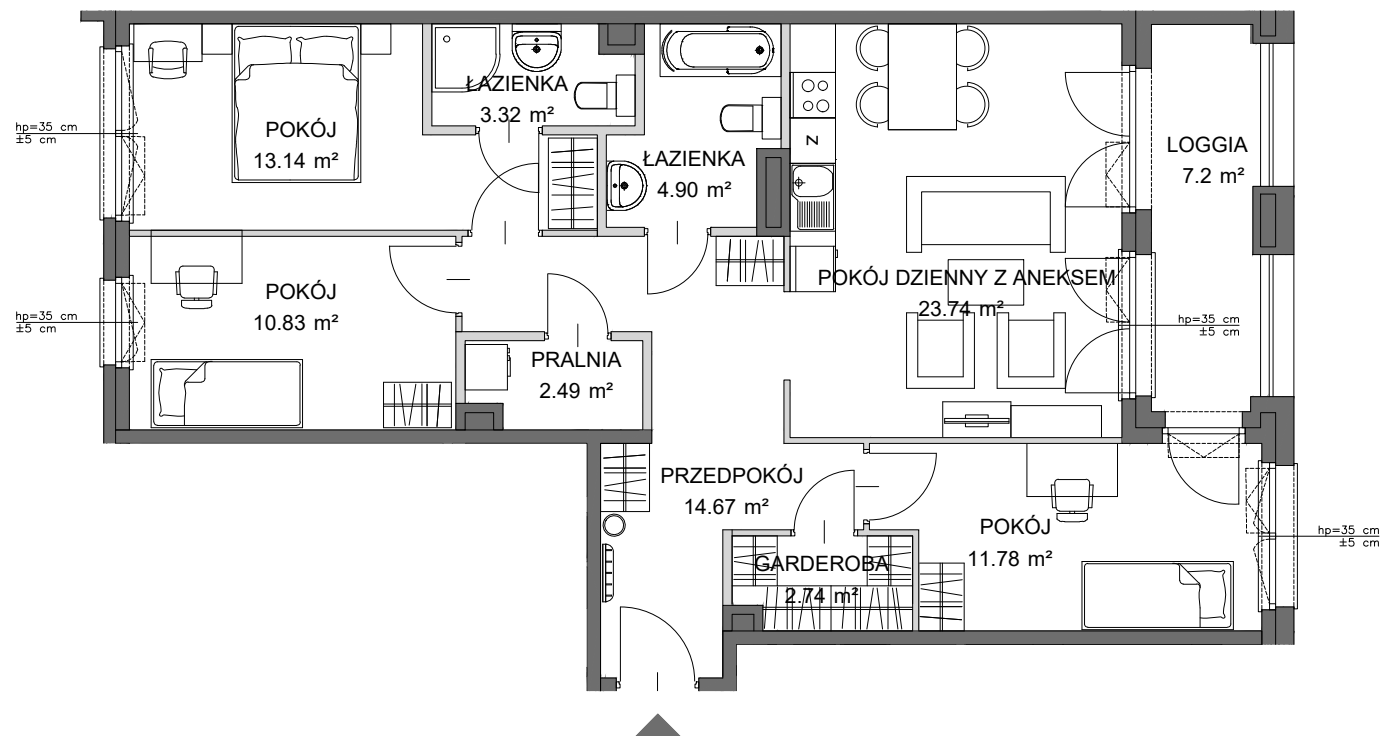

PORTOVA

POWIERZCHNIA WEWNĘTRZNA 92.6 m²
POWIERZCHNIA UŻYTKOWA 87.61 m²

1 PRZEDPOKÓJ	14.67 m ²
2 PRALNIA	2.49 m ²
3 POKÓJ	10.83 m ²
4 POKÓJ	13.14 m ²
5 ŁAZIENKA	3.32 m ²
6 ŁAZIENKA	4.90 m ²
7 POKÓJ DZIENNY Z ANEKSEM	23.74 m ²
8 POKÓJ	11.78 m ²
9 GARDEROBA	2.74 m ²
LOGGIA	7.2 m ²

POWIERZCHNIA POD ŚCIANKAMI
Z MOŻLIWOŚCIĄ WYBURZENIA 4.59 m²

ŚCIANA Z MOŻLIWOŚCIĄ WYBURZENIA ŚCIANA BEZ MOŻLIWOŚCI WYBURZENIA ŚCIANA MIĘDZYLOKALOWA Z MOŻLIWOŚCIĄ WYBURZENIA