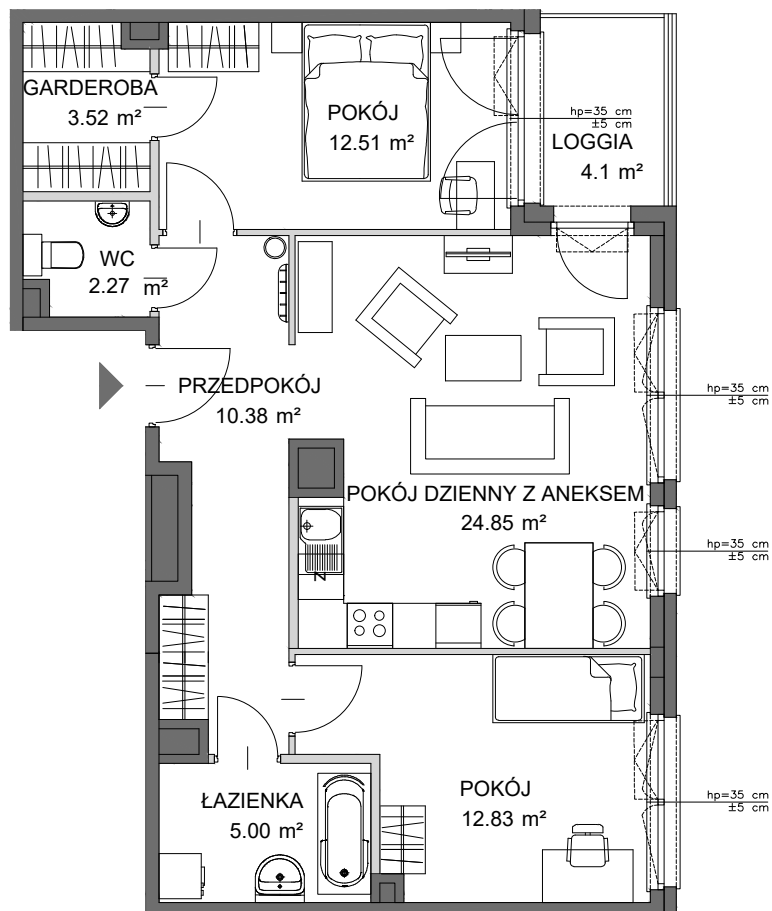

PORTOVA

POWIERZCHNIA WEWNĘTRZNA 74.6 m²
 POWIERZCHNIA UŻYTKOWA 71.36 m²

| | |
|---------------------------|----------------------|
| 1 PRZEDPOKÓJ | 10.38 m ² |
| 2 WC | 2.27 m ² |
| 3 POKÓJ | 12.51 m ² |
| 4 GARDEROBA | 3.52 m ² |
| 5 POKÓJ DZIENNY Z ANEKSEM | 24.85 m ² |
| 6 POKÓJ | 12.83 m ² |
| 7 ŁAZIENKA | 5.00 m ² |
| LOGGIA | 4.1 m ² |

POWIERZCHNIA POD ŚCIANKAMI
 Z MOŻLIWOŚCIĄ WYBURZENIA 3.14 m²

ŚCIANA Z MOŻLIWOŚCIĄ WYBURZENIA ŚCIANA BEZ MOŻLIWOŚCI WYBURZENIA