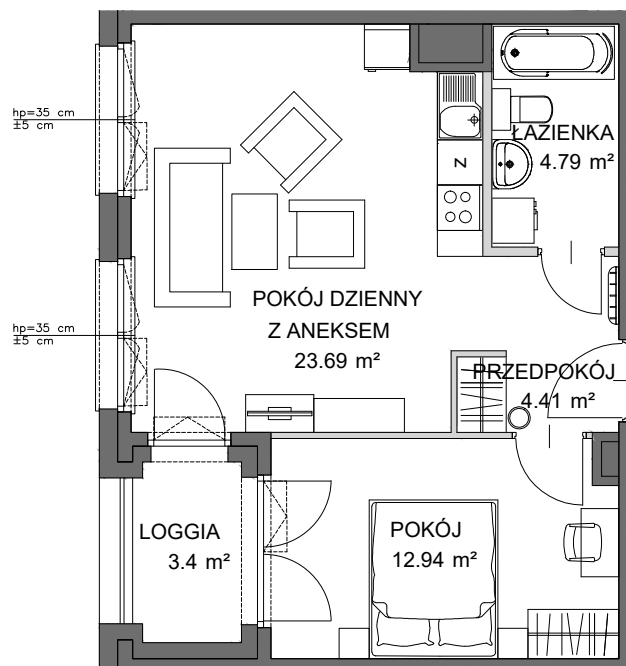

PORTOVA

POWIERZCHNIA WEWNĘTRZNA 47.5 m²
POWIERZCHNIA UŻYTKOWA 45.83 m²

1 PRZEDPOKÓJ	4.41 m ²
2 POKÓJ	12.94 m ²
3 POKÓJ DZIENNY Z ANEKSEM	23.69 m ²
4 ŁAZIENKA	4.79 m ²
LOGGIA	3.4 m ²

POWIERZCHNIA POD ŚCIANKAMI
Z MOŻLIWOŚCIĄ WYBURZENIA 1.37 m²

ŚCIANA Z MOŻLIWOŚCIĄ WYBURZENIA ŚCIANA BEZ MOŻLIWOŚCI WYBURZENIA