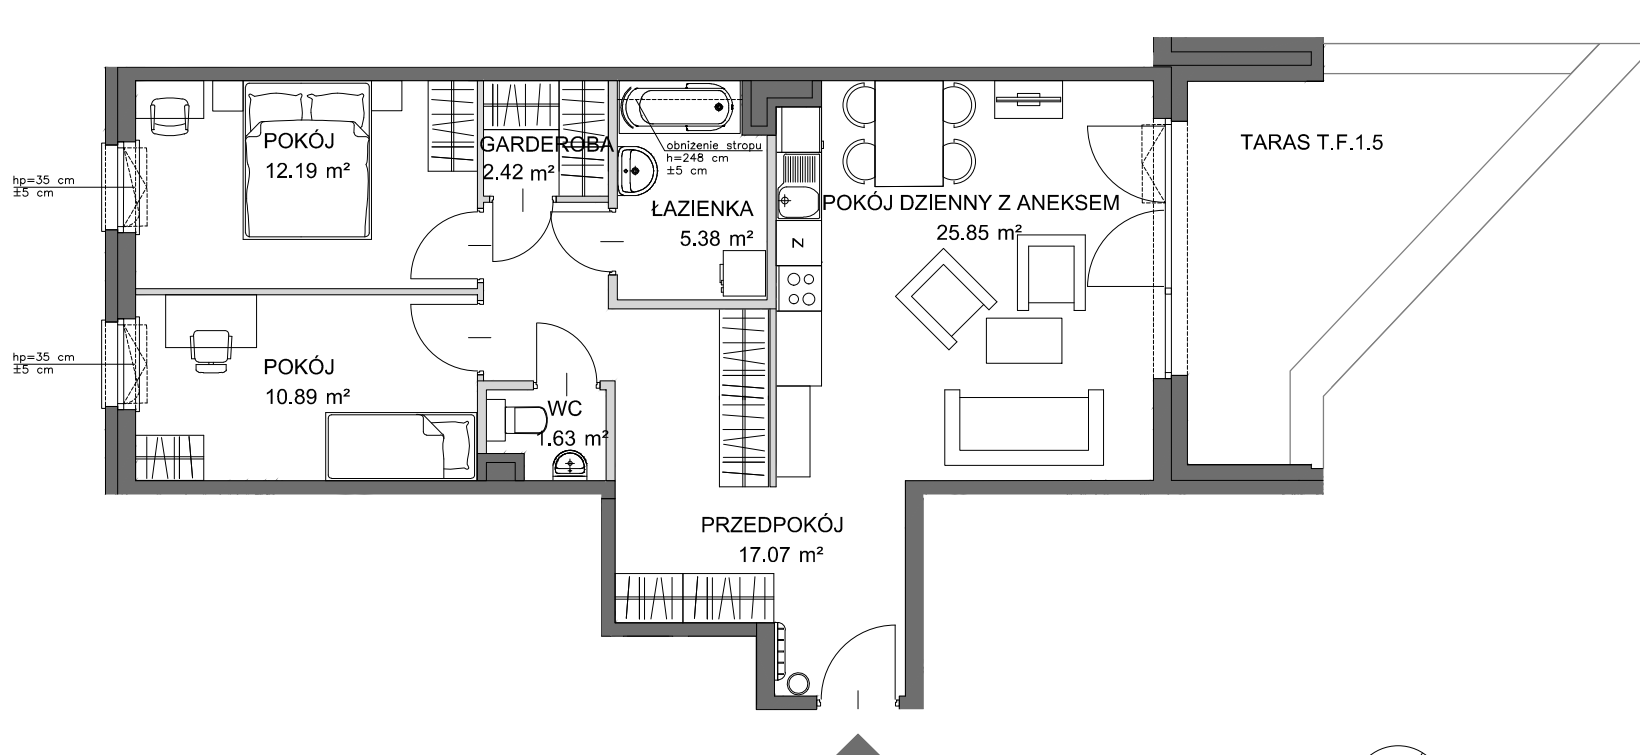

PORTOVA

POWIERZCHNIA WEWNĘTRZNA 79.1 m²
 POWIERZCHNIA UŻYTKOWA 75.43 m²

1 PRZEDPOKÓJ	17.07 m ²
2 WC	1.63 m ²
3 POKÓJ	10.89 m ²
4 POKÓJ	12.19 m ²
5 GARDEROBA	2.42 m ²
6 ŁAZIENKA	5.38 m ²
7 POKÓJ DZIENNY Z ANEKSEM	25.85 m ²

POWIERZCHNIA POD ŚCIANKAMI
 Z MOŻLIWOŚCIĄ WYBURZENIA 3.07 m²

ŚCIANA Z MOŻLIWOŚCIĄ WYBURZENIA ŚCIANA BEZ MOŻLIWOŚCI WYBURZENIA