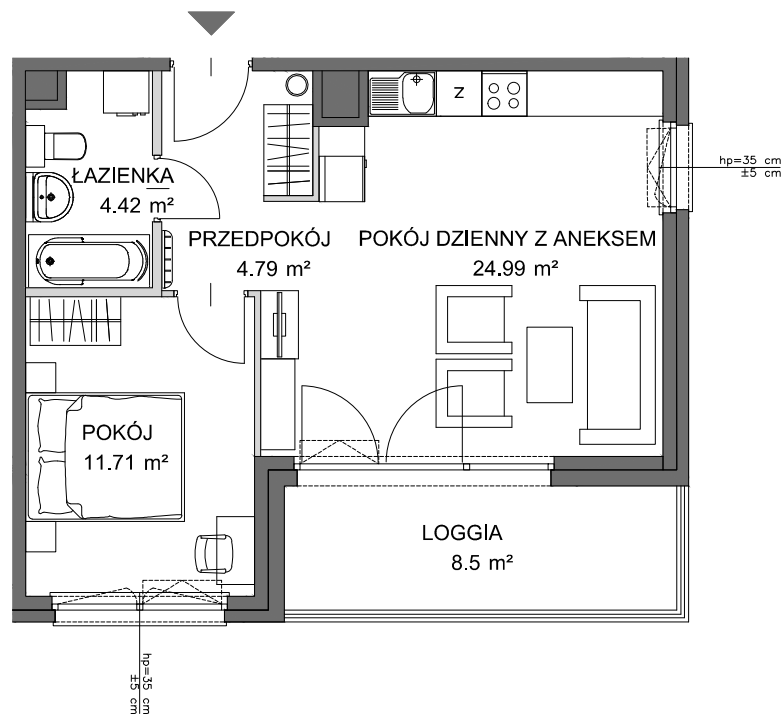

PORTOVA

POWIERZCHNIA WEWNĘTRZNA 47.7 m²
 POWIERZCHNIA UŻYTKOWA 45.91 m²

1 PRZEDPOKÓJ	4.79 m ²
2 POKÓJ DZIENNY Z ANEKSEM	24.99 m ²
3 POKÓJ	11.71 m ²
4 ŁAZIENKA	4.42 m ²
LOGGIA	8.5 m ²

POWIERZCHNIA POD ŚCIANKAMI
 Z MOŻLIWOŚCIĄ WYBURZENIA 1.39 m²

ŚCIANA Z MOŻLIWOŚCIĄ WYBURZENIA ŚCIANA BEZ MOŻLIWOŚCI WYBURZENIA