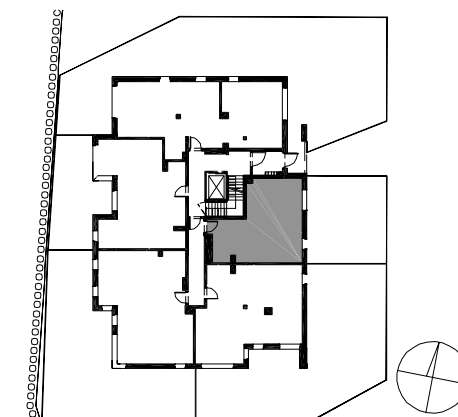

# SILVA

POWIERZCHNIA WEWNĘTRZNA 52,2 m<sup>2</sup>

POWIERZCHNIA UŻYTKOWA 50,67 m<sup>2</sup>

KORYTARZ 5,91 m<sup>2</sup>

POKÓJ DZIENNY+  
ANEKS KUCHENNY 24,65 m<sup>2</sup>

POKÓJ 12,55 m<sup>2</sup>

GARDEROBA 2,85 m<sup>2</sup>

ŁAZIENKA 4,71 m<sup>2</sup>

POWIERZCHNIA POD ŚCIANKAMI  
Z MOŻLIWOŚCIĄ WYBURZENIA 1,50 m<sup>2</sup>

ŚCIANA Z MOŻLIWOŚCIĄ WYBURZENIA

ŚCIANA BEZ MOŻLIWOŚCI WYBURZENIA