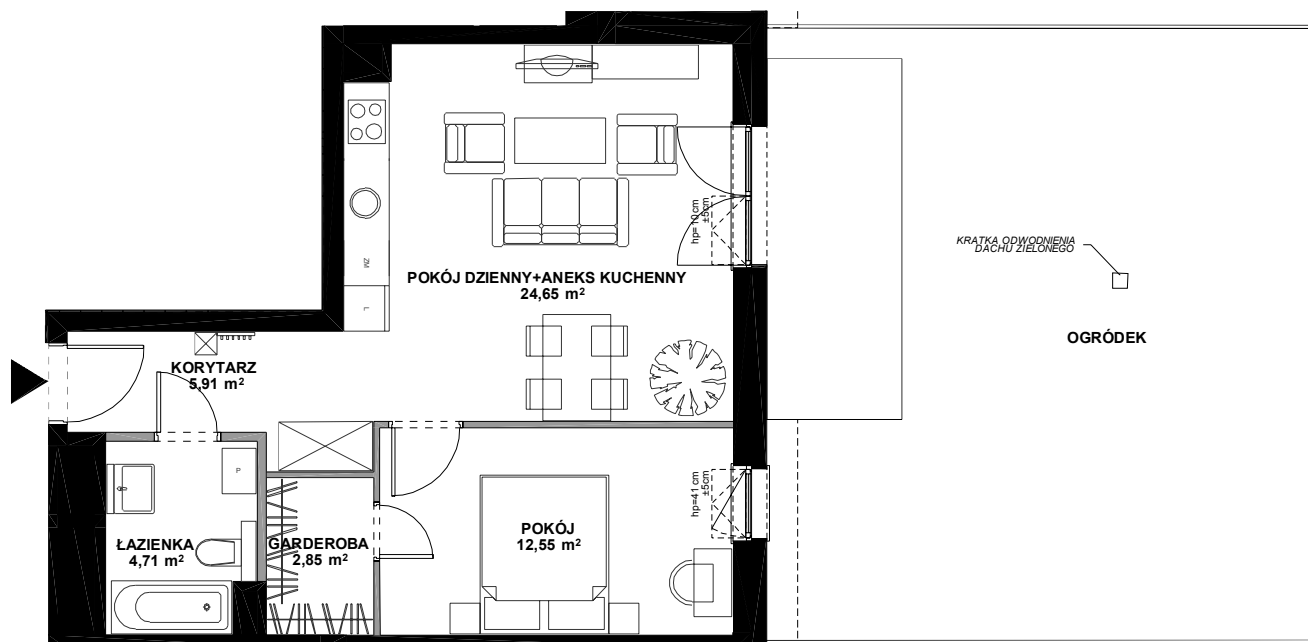

# SILVA

POWIERZCHNIA WEWNĘTRZNA 52,2 m<sup>2</sup>

POWIERZCHNIA UŻYTKOWA 50,67 m<sup>2</sup>

KORYTARZ 5,91 m<sup>2</sup>

POKÓJ DZIENNY+  
ANEKS KUCHENNY 24,65 m<sup>2</sup>

POKÓJ 12,55 m<sup>2</sup>

GARDEROBA 2,85 m<sup>2</sup>

ŁAZIENKA 4,71 m<sup>2</sup>

POWIERZCHNIA POD ŚCIANKAMI  
Z MOŻLIWOŚCIĄ WYBURZENIA 1,50 m<sup>2</sup>

ŚCIANA Z MOŻLIWOŚCIĄ WYBURZENIA

ŚCIANA BEZ MOŻLIWOŚCI WYBURZENIA