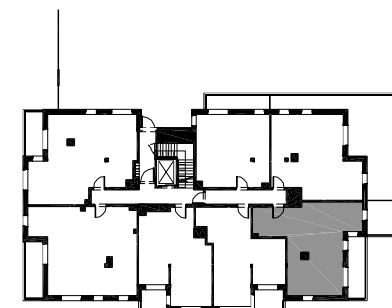

SILVA

POWIERZCHNIA WEWNĘTRZNA 56,3 m²

POWIERZCHNIA UŻYTKOWA 54,61 m²

KORYTARZ 9,86 m²

POKÓJ 15,09 m²

KUCHNIA 8,64 m²

POKÓJ DZIENNY 16,86 m²

ŁAZIENKA 4,16 m²

POWIERZCHNIA POD ŚCIANKAMI
Z MOŻLIWOŚCIĄ WYBURZENIA 1,60 m²

TARAS 9,57 m²

ŚCIANA Z MOŻLIWOŚCIĄ WYBURZENIA

ŚCIANA BEZ MOŻLIWOŚCI WYBURZENIA