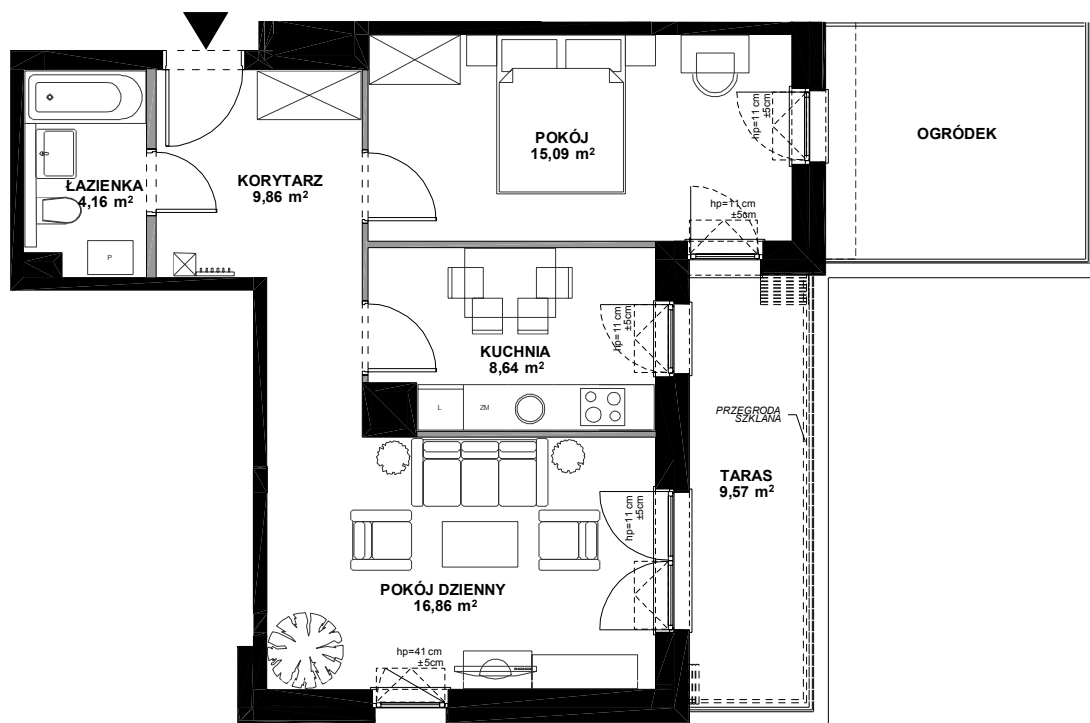

SILVA

POWIERZCHNIA WEWNĘTRZNA 56,3 m²

POWIERZCHNIA UŻYTKOWA 54,61 m²

KORYTARZ 9,86 m²

POKÓJ 15,09 m²

KUCHNIA 8,64 m²

POKÓJ DZIENNY 16,86 m²

ŁAZIENKA 4,16 m²

POWIERZCHNIA POD ŚCIANKAMI
Z MOŻLIWOŚCIĄ WYBURZENIA 1,60 m²

TARAS 9,57 m²

ŚCIANA Z MOŻLIWOŚCIĄ WYBURZENIA

ŚCIANA BEZ MOŻLIWOŚCI WYBURZENIA