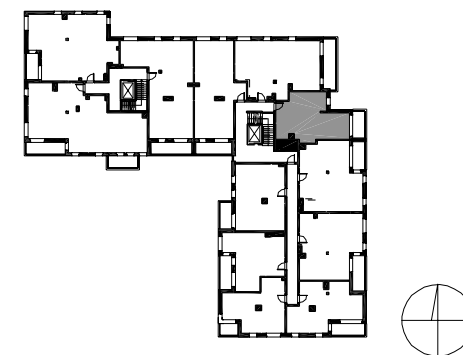

SILVA

POWIERZCHNIA WEWNĘTRZNA 49,9 m²

POWIERZCHNIA UŻYTKOWA 48,23 m²

KORYTARZ 6,42 m²

POKÓJ 12,96 m²

POKÓJ DZIENNY+
ANEKS KUCHENNY 24,69 m²

ŁAZIENKA 4,16 m²

POWIERZCHNIA POD ŚCIANKAMI
Z MOŻLIWOŚCIĄ WYBURZENIA 1,10 m²

BALKON 6,33 m²

ŚCIANA Z MOŻLIWOŚCIĄ WYBURZENIA

ŚCIANA BEZ MOŻLIWOŚCI WYBURZENIA