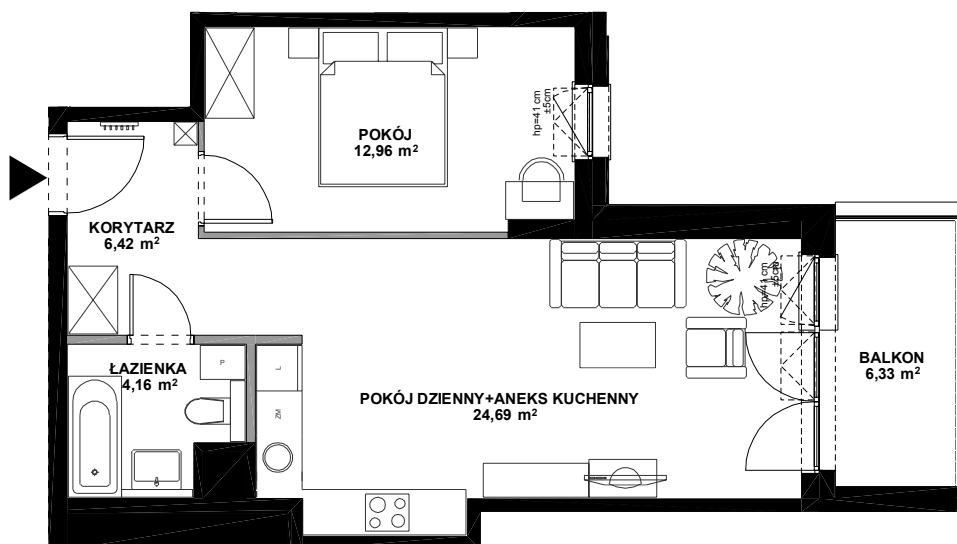

SILVA

POWIERZCHNIA WEWNĘTRZNA 49,9 m²

POWIERZCHNIA UŻYTKOWA 48,23 m²

KORYTARZ 6,42 m²

POKÓJ 12,96 m²

POKÓJ DZIENNY+
ANEKS KUCHENNY 24,69 m²

ŁAZIENKA 4,16 m²

POWIERZCHNIA POD ŚCIANKAMI
Z MOŻLIWOŚCIĄ WYBURZENIA 1,10 m²

BALKON 6,33 m²

ŚCIANA Z MOŻLIWOŚCIĄ WYBURZENIA

ŚCIANA BEZ MOŻLIWOŚCI WYBURZENIA