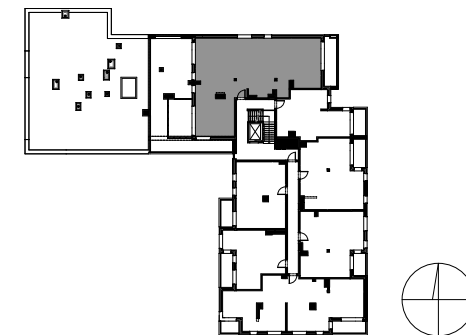

SILVA

POWIERZCHNIA WEWNĘTRZNA 148,1 m²

POWIERZCHNIA UŻYTKOWA 141,9 m²

KORYTARZ	18,5 m ²
POKÓJ DZIENNY	25,6 m ²
KUCHNIA	9,9 m ²
WC	2,0 m ²
POKÓJ	16,0 m ²
POKÓJ	16,0 m ²
POKÓJ	15,3 m ²
POKÓJ	21,3 m ²
ŁAZIENKA	6,0 m ²
GARDEROBA	5,2 m ²
ŁAZIENKA	6,1 m ²
POWIERZCHNIA POD ŚCIANKAMI Z MOŻLIWOŚCIĄ WYBURZENIA	5,4 m ²
TARAS	90,2 m ²
BALKON	11,7 m ²

0 1 2 5 10m

ŚCIANA Z MOŻLIWOŚCIĄ WYBURZENIA

ŚCIANA BEZ MOŻLIWOŚCI WYBURZENIA