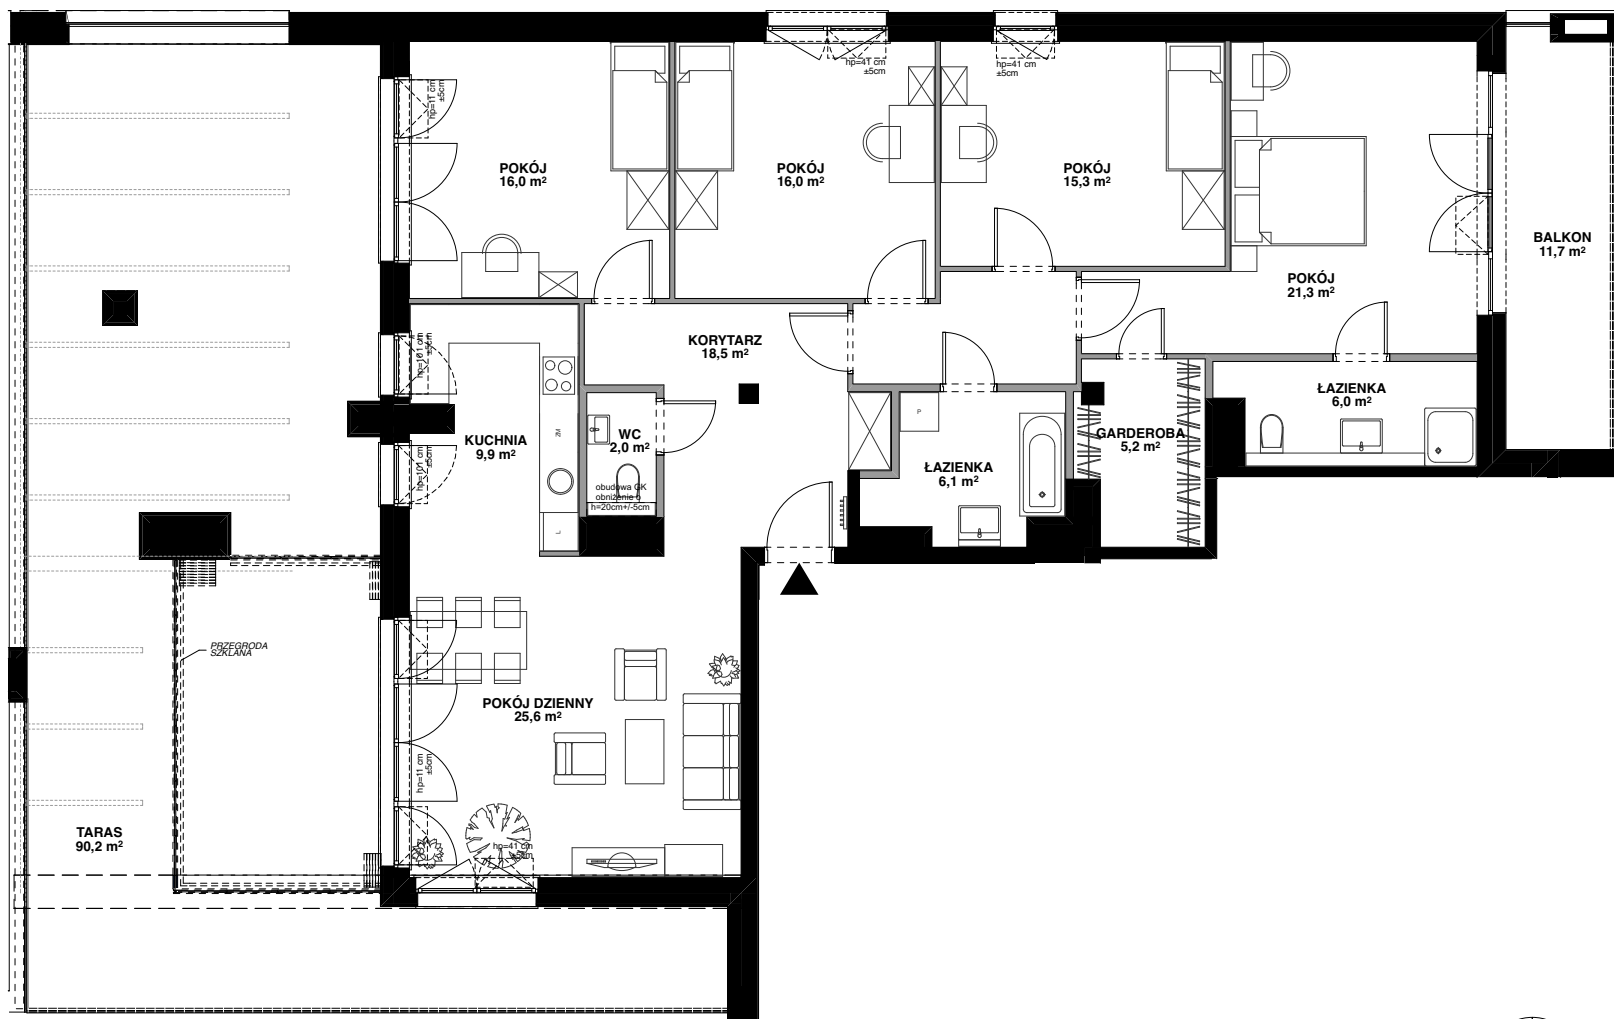

SILVA

POWIERZCHNIA WEWNĘTRZNA 148,1 m²

POWIERZCHNIA UŻYTKOWA 141,9 m²

KORYTARZ	18,5 m ²
POKÓJ DZIENNY	25,6 m ²
KUCHNIA	9,9 m ²
WC	2,0 m ²
POKÓJ	16,0 m ²
POKÓJ	16,0 m ²
POKÓJ	15,3 m ²
POKÓJ	21,3 m ²
ŁAZIENKA	6,0 m ²
GARDEROBA	5,2 m ²
ŁAZIENKA	6,1 m ²
POWIERZCHNIA POD ŚCIANKAMI Z MOŻLIWOŚCIĄ WYBURZENIA	5,4 m ²
TARAS	90,2 m ²
BALKON	11,7 m ²

0 1 2 5 10m

ŚCIANA Z MOŻLIWOŚCIĄ WYBURZENIA

ŚCIANA BEZ MOŻLIWOŚCI WYBURZENIA