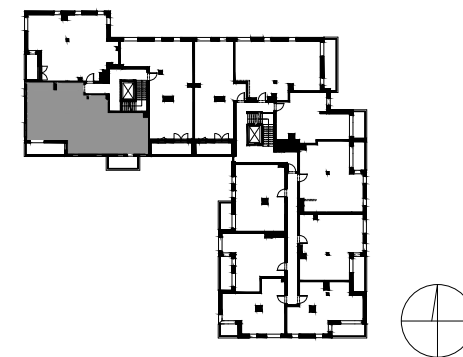

SILVA

POWIERZCHNIA WEWNĘTRZNA **106,9** m²

POWIERZCHNIA UŻYTKOWA **101,15** m²

KORYTARZ	17,95 m ²
ŁAZIENKA	4,75 m ²
POKÓJ	15,23 m ²
POKÓJ	8,92 m ²
POKÓJ	8,95 m ²
POKÓJ	10,35 m ²
GARDEROBA	2,13 m ²
POKÓJ DZIENNY	20,56 m ²
KUCHNIA	9,43 m ²
ŁAZIENKA	2,88 m ²
POWIERZCHNIA POD ŚCIANKAMI Z MOŻLIWOŚCIĄ WYBURZENIA	4,90 m ²
BALKON	9,20 m ²
BALKON	7,12 m ²

ŚCIANA Z MOŻLIWOŚCIĄ WYBURZENIA

ŚCIANA BEZ MOŻLIWOŚCI WYBURZENIA