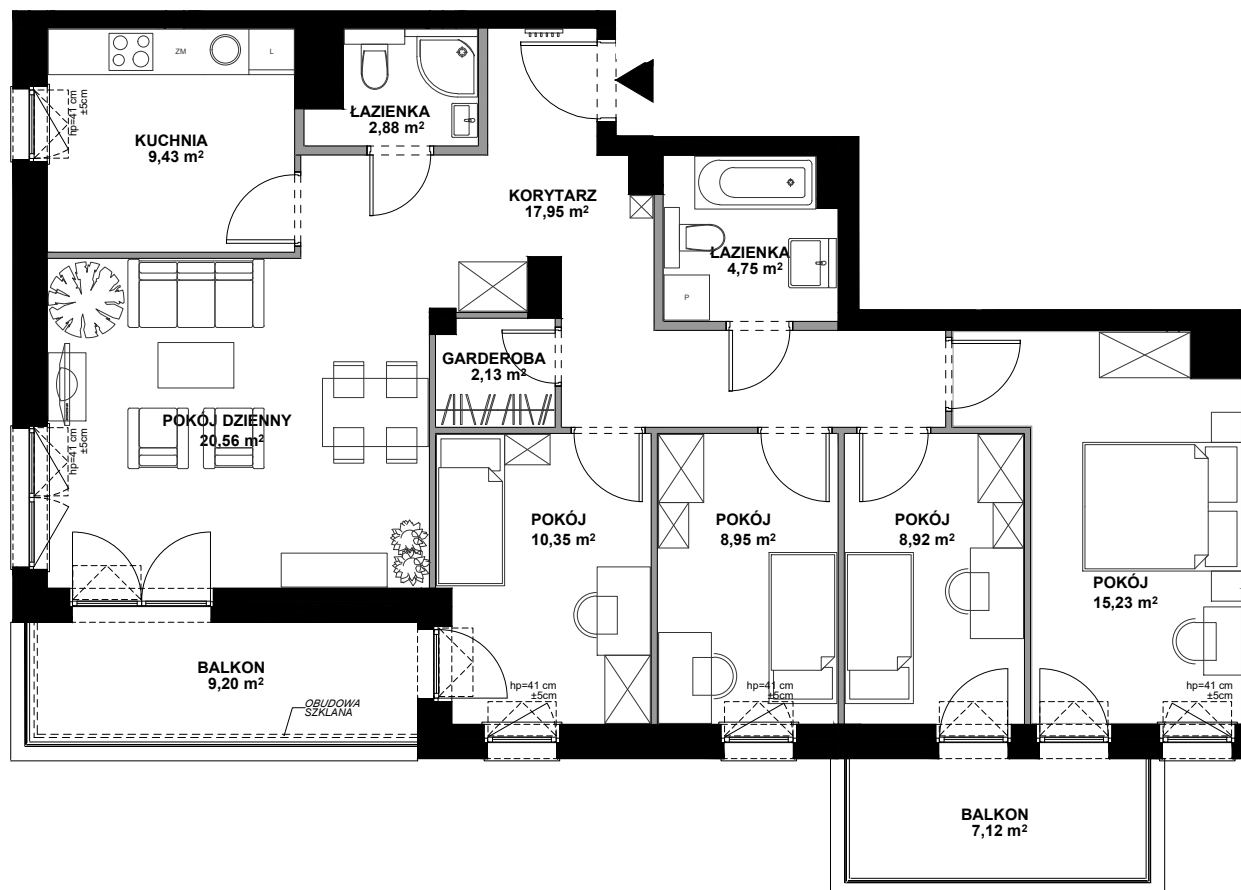

SILVA

POWIERZCHNIA WEWNĘTRZNA **106,9** m²

POWIERZCHNIA UŻYTKOWA **101,15** m²

KORYTARZ	17,95 m ²
ŁAZIENKA	4,75 m ²
POKÓJ	15,23 m ²
POKÓJ	8,92 m ²
POKÓJ	8,95 m ²
POKÓJ	10,35 m ²
GARDEROBA	2,13 m ²
POKÓJ DZIENNY	20,56 m ²
KUCHNIA	9,43 m ²
ŁAZIENKA	2,88 m ²
POWIERZCHNIA POD ŚCIANKAMI Z MOŻLIWOŚCIĄ WYBURZENIA	4,90 m ²
BALKON	9,20 m ²
BALKON	7,12 m ²

ŚCIANA Z MOŻLIWOŚCIĄ WYBURZENIA

ŚCIANA BEZ MOŻLIWOŚCI WYBURZENIA