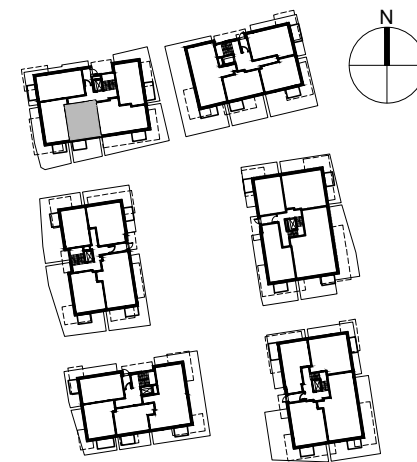

SMOLNA
SOPOT

POWIERZCHNIA WEWNĘTRZNA	51.5m ²
POWIERZCHNIA UŻYTKOWA	48.8m ²
HOL	5.9m ²
ŁAZIENKA	4.5m ²
POKÓJ	12.9m ²
POKÓJ DZIENNY Z ANEKSEM KUCHENNYM	25.5m ²
POWIERZCHNIA POD ŚCIANKAMI Z MOŻLIWOŚCIĄ WYBURZENIA	2.2m ²