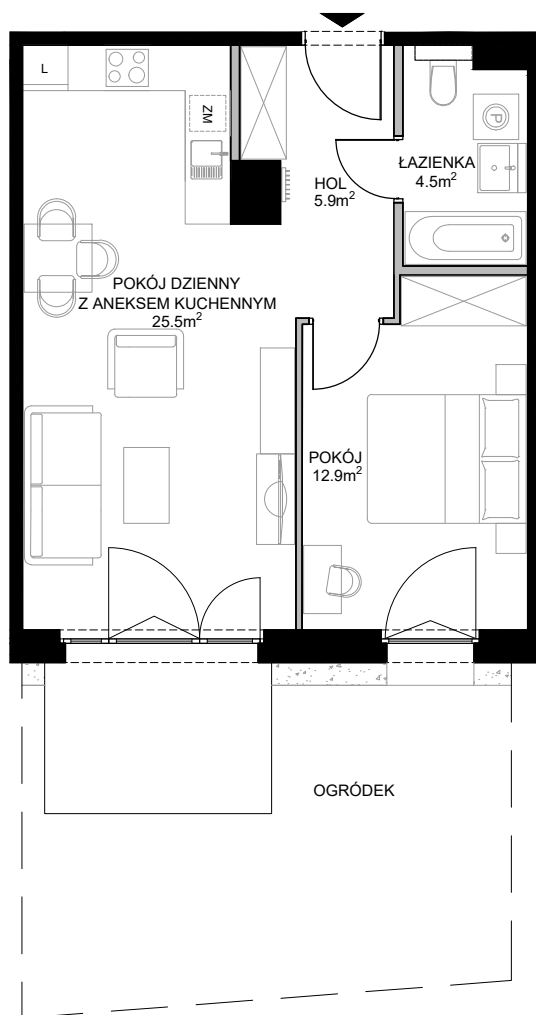

SMOLNA
SOPOT

POWIERZCHNIA WEWNĘTRZNA	51.5m ²
POWIERZCHNIA UŻYTKOWA	48.8m ²
HOL	5.9m ²
ŁAZIENKA	4.5m ²
POKÓJ	12.9m ²
POKÓJ DZIENNY Z ANEKSEM KUCHENNYM	25.5m ²
POWIERZCHNIA POD ŚCIANKAMI Z MOŻLIWOŚCIĄ WYBURZENIA	2.2m ²