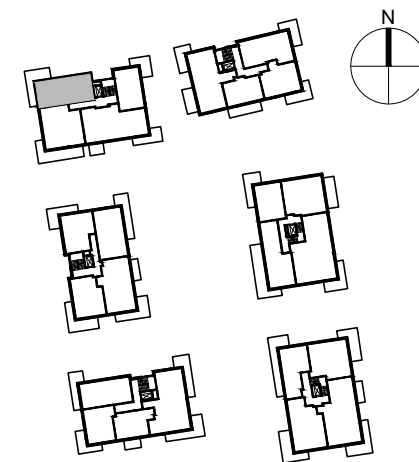

SMOLNA
SOPOT

POWIERZCHNIA WEWNĘTRZNA	67.4m ²
POWIERZCHNIA UŻYTKOWA	64.6m ²
HOL	10.6m ²
POKÓJ DZIENNY Z ANEKSEM KUCHENNYM	23.5m ²
POKÓJ	12.1m ²
POKÓJ	11.4m ²
ŁAZIENKA	5.3m ²
WC	1.7m ²
POWIERZCHNIA POD ŚCIANKAMI Z MOŻLIWOŚCIĄ WYBURZENIA	2.4m ²
BALKON	19.9m ²