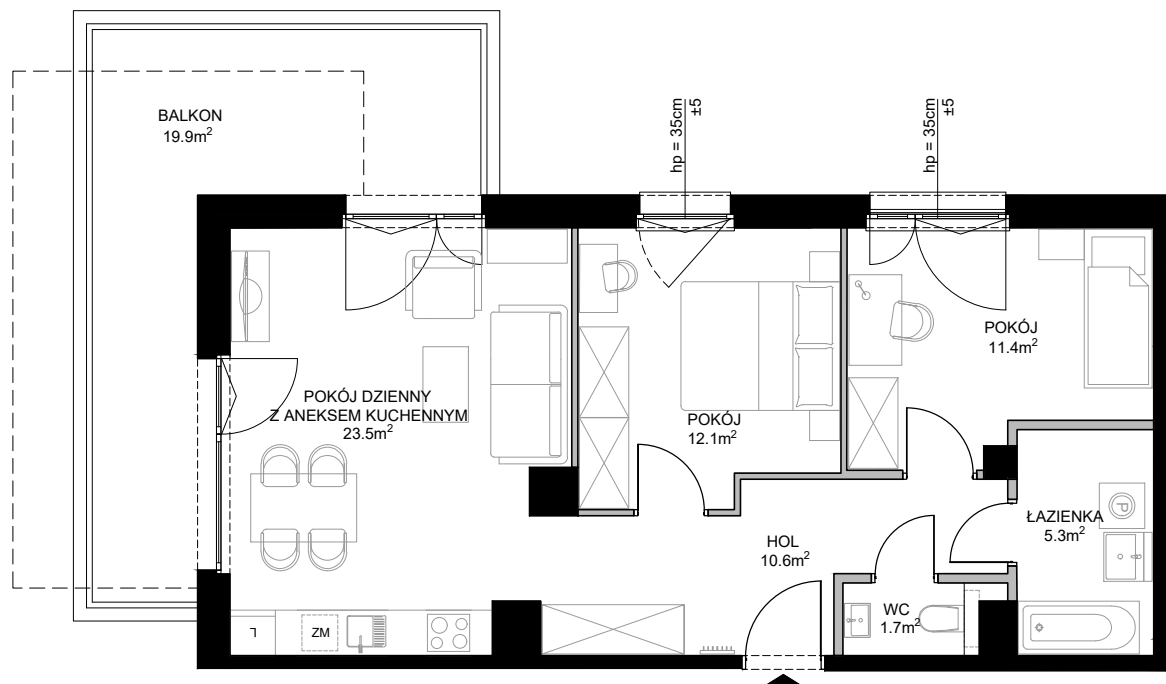

SMOLNA
SOPOT

POWIERZCHNIA WEWNĘTRZNA	67.4m ²
POWIERZCHNIA UŻYTKOWA	64.6m ²
HOL	10.6m ²
POKÓJ DZIENNY Z ANEKSEM KUCHENNYM	23.5m ²
POKÓJ	12.1m ²
POKÓJ	11.4m ²
ŁAZIENKA	5.3m ²
WC	1.7m ²
POWIERZCHNIA POD ŚCIANKAMI Z MOŻLIWOŚCIĄ WYBURZENIA	2.4m ²
BALKON	19.9m ²