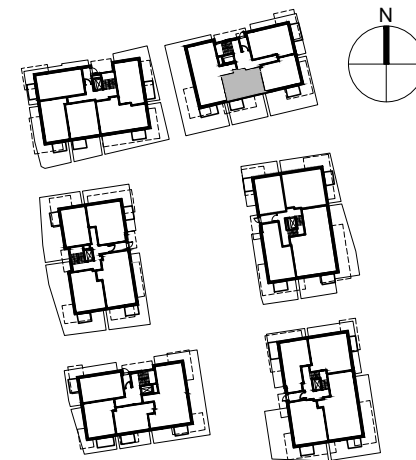

SMOLNA  
HOTEL

POWIERZCHNIA WEWNĘTRZNA	45.4m <sup>2</sup>
POWIERZCHNIA UŻYTKOWA	43.4m <sup>2</sup>
HOL	5.3m <sup>2</sup>
ŁAZIENKA	7.5m <sup>2</sup>
POKÓJ	10.3m <sup>2</sup>
POKÓJ DZIENNY Z ANEKSEM KUCHENNYM	20.3m <sup>2</sup>
POWIERZCHNIA POD ŚCIANKAMI Z MOŻLIWOŚCIĄ WYBURZENIA	1.4m <sup>2</sup>