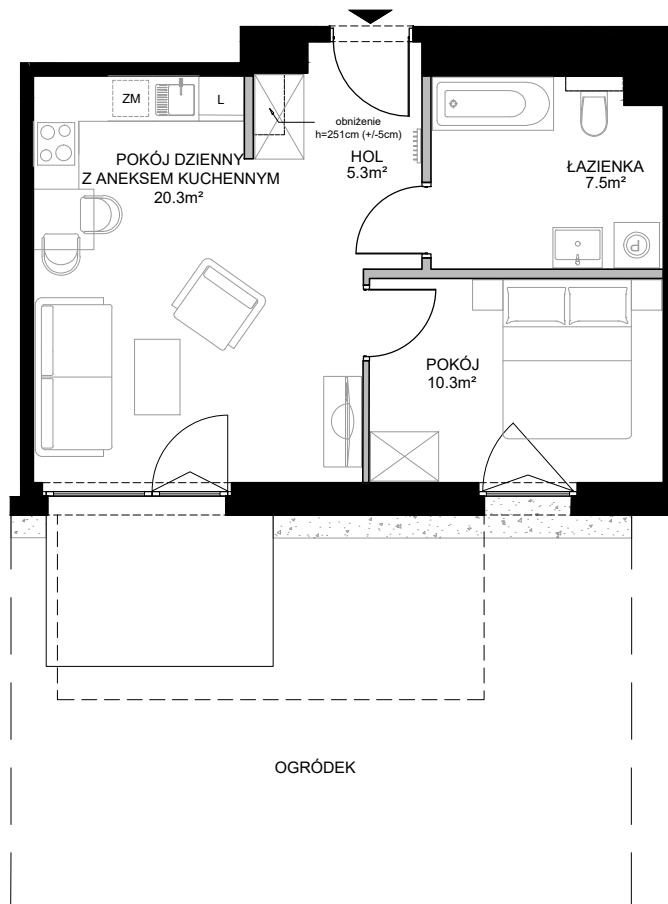

SMOLNA  
HOTEL

POWIERZCHNIA WEWNĘTRZNA	45.4m <sup>2</sup>
POWIERZCHNIA UŻYTKOWA	43.4m <sup>2</sup>
HOL	5.3m <sup>2</sup>
ŁAZIENKA	7.5m <sup>2</sup>
POKÓJ	10.3m <sup>2</sup>
POKÓJ DZIENNY Z ANEKSEM KUCHENNYM	20.3m <sup>2</sup>
POWIERZCHNIA POD ŚCIANKAMI Z MOŻLIWOŚCIĄ WYBURZENIA	1.4m <sup>2</sup>