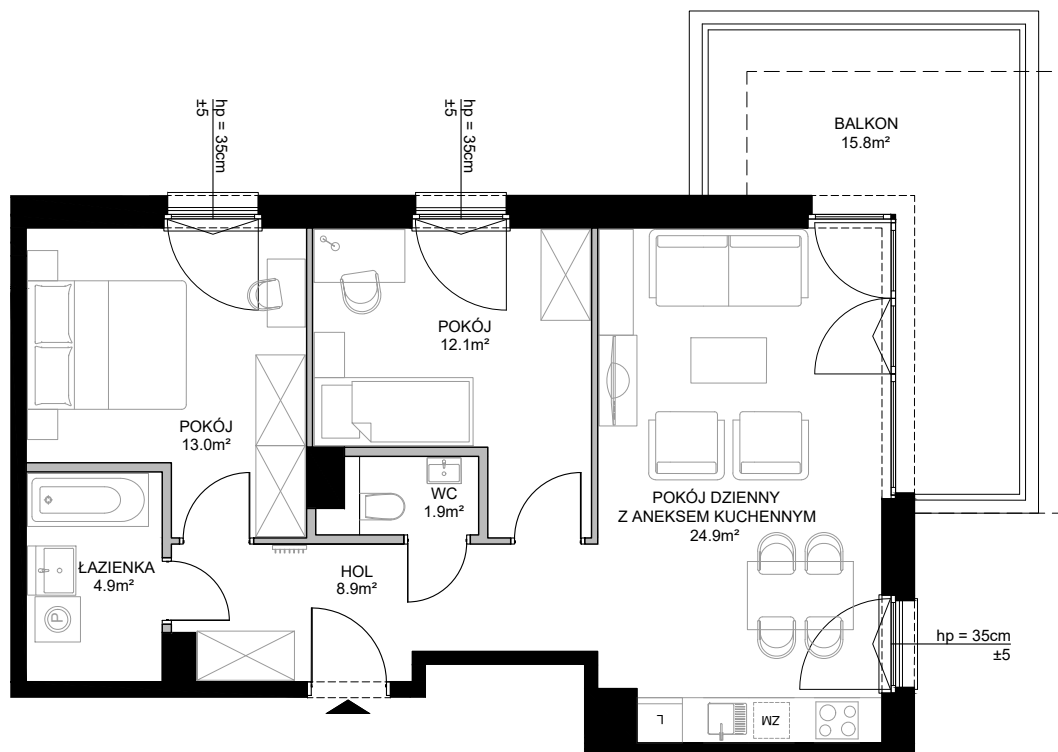

SMOLNA
SOPOT

POWIERZCHNIA WEWNĘTRZNA	68.9m ²
POWIERZCHNIA UŻYTKOWA	65.7m ²
HOL	8.9m ²
ŁAZIENKA	4.9m ²
POKÓJ	13.0m ²
WC	1.9m ²
POKÓJ	12.1m ²
POKÓJ DZIENNY Z ANEKSEM KUCHENNYM	24.9m ²
POWIERZCHNIA POD ŚCIANKAMI Z MOŻLIWOŚCIĄ WYBURZENIA	2.5m ²
BALKON	15.8m ²