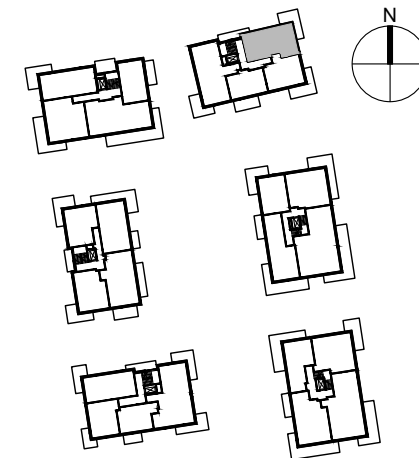

SMOLNA
SOPOT

POWIERZCHNIA WEWNĘTRZNA	68.9m ²
POWIERZCHNIA UŻYTKOWA	65.7m ²
HOL	8.9m ²
ŁAZIENKA	4.9m ²
POKÓJ	13.0m ²
WC	1.9m ²
POKÓJ	12.1m ²
POKÓJ DZIENNY Z ANEKSEM KUCHENNYM	24.9m ²
POWIERZCHNIA POD ŚCIANKAMI Z MOŻLIWOŚCIĄ WYBURZENIA	2.5m ²
BALKON	15.8m ²