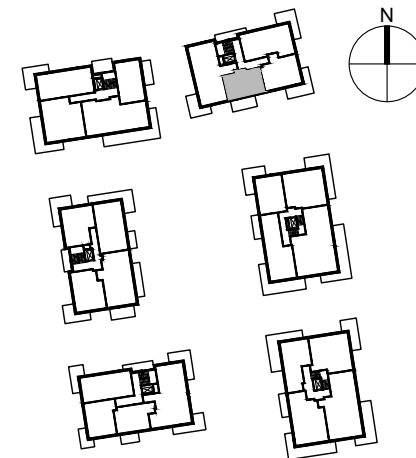

SMOLNA
SOPOT

POWIERZCHNIA WEWNĘTRZNA	45.2m ²
POWIERZCHNIA UŻYTKOWA	43.6m ²
HOL	5.1m ²
ŁAZIENKA	4.9m ²
POKÓJ	11.5m ²
POKÓJ DZIENNY Z ANEKSEM KUCHENNYM	22.1m ²
POWIERZCHNIA POD ŚCIANKAMI Z MOŻLIWOŚCIĄ WYBURZENIA	1.3m ²
BALKON	11.9m ²