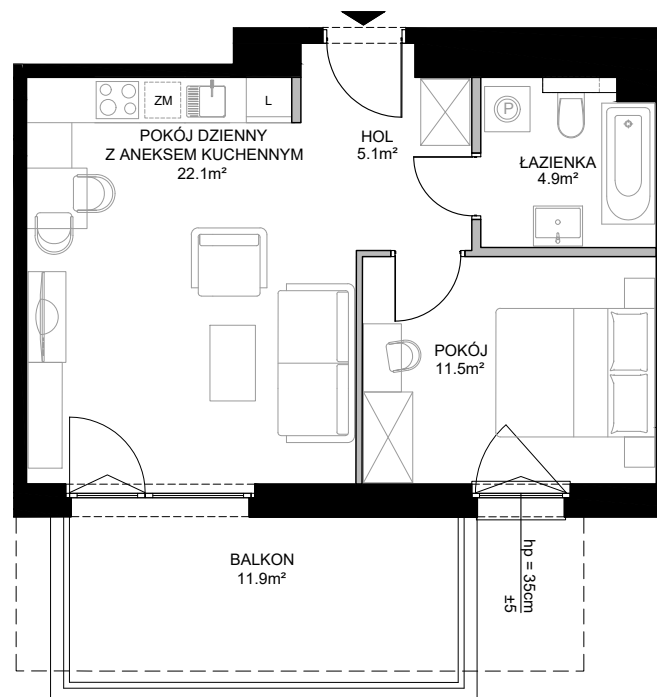

SMOLNA
SOPOT

POWIERZCHNIA WEWNĘTRZNA	45.2m ²
POWIERZCHNIA UŻYTKOWA	43.6m ²
HOL	5.1m ²
ŁAZIENKA	4.9m ²
POKÓJ	11.5m ²
POKÓJ DZIENNY Z ANEKSEM KUCHENNYM	22.1m ²
POWIERZCHNIA POD ŚCIANKAMI Z MOŻLIWOŚCIĄ WYBURZENIA	1.3m ²
BALKON	11.9m ²