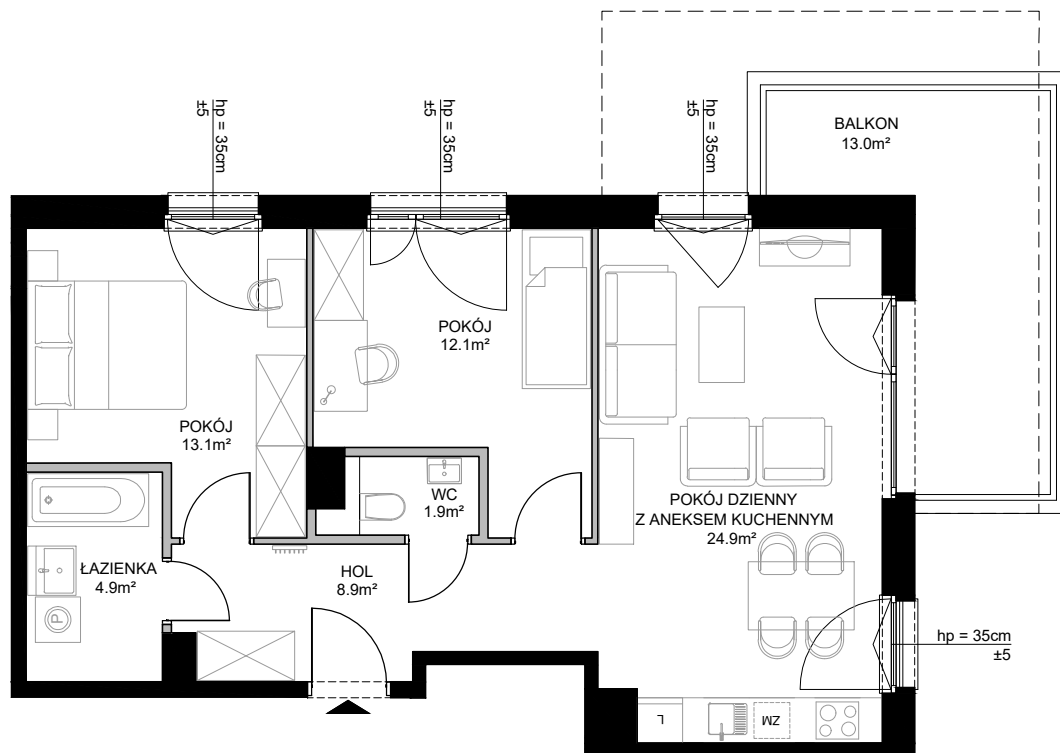

SMOLNA
-LOTO-

| | |
|---|--------------------|
| POWIERZCHNIA WEWNĘTRZNA | 69.1m ² |
| POWIERZCHNIA UŻYTKOWA | 65.7m ² |
| HOL | 8.9m ² |
| ŁAZIENKA | 4.9m ² |
| POKÓJ | 13.0m ² |
| WC | 1.9m ² |
| POKÓJ | 12.1m ² |
| POKÓJ DZIENNY Z ANEKSEM KUCHENNYM | 24.9m ² |
| POWIERZCHNIA POD ŚCIANKAMI Z MOŻLIWOŚCIĄ WYBURZENIA | 2.5m ² |
| BALKON | 13.0m ² |