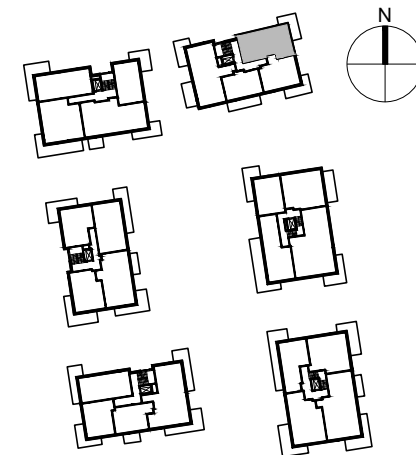

SMOLNA
-LOTO-

| | |
|---|--------------------|
| POWIERZCHNIA WEWNĘTRZNA | 69.1m ² |
| POWIERZCHNIA UŻYTKOWA | 65.7m ² |
| HOL | 8.9m ² |
| ŁAZIENKA | 4.9m ² |
| POKÓJ | 13.0m ² |
| WC | 1.9m ² |
| POKÓJ | 12.1m ² |
| POKÓJ DZIENNY Z ANEKSEM KUCHENNYM | 24.9m ² |
| POWIERZCHNIA POD ŚCIANKAMI Z MOŻLIWOŚCIĄ WYBURZENIA | 2.5m ² |
| BALKON | 13.0m ² |