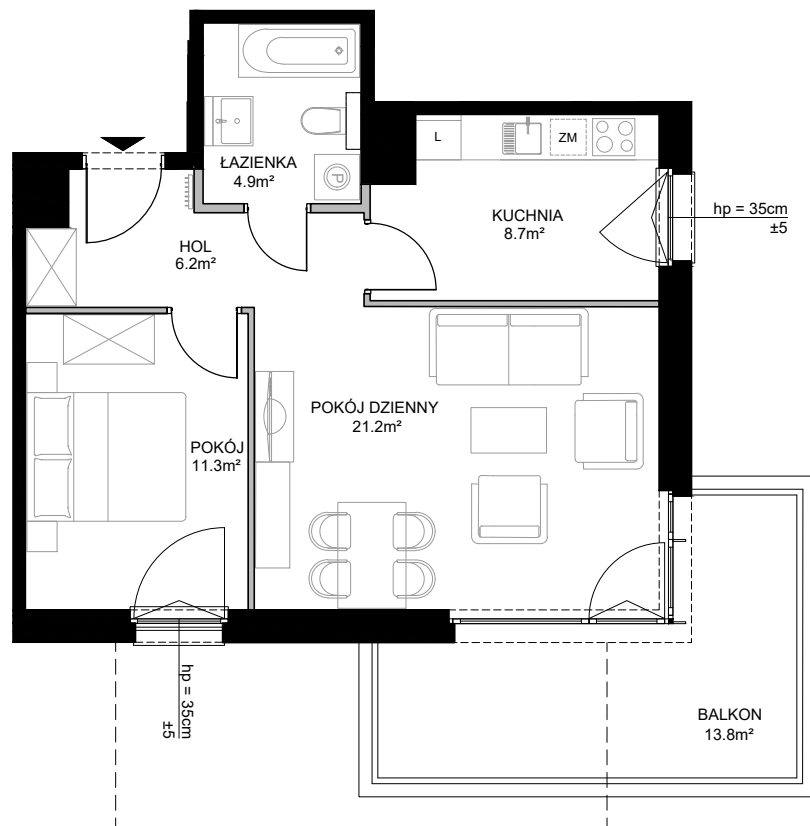

SMOLNA
SOPOT

POWIERZCHNIA WEWNĘTRZNA	54.7m ²
POWIERZCHNIA UŻYTKOWA	52.3m ²
HOL	6.2m ²
ŁAZIENKA	4.9m ²
KUCHNIA	8.7m ²
POKÓJ DZIENNY	21.2m ²
POKÓJ	11.3m ²
POWIERZCHNIA POD ŚCIANKAMI Z MOŻLIWOŚCIĄ WYBURZENIA	1.8m ²
BALKON	13.8m ²