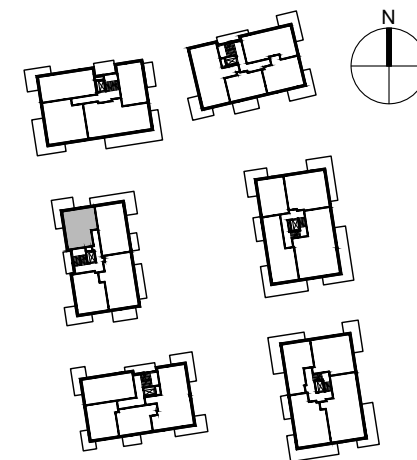

SMOLNA
SOPOT

POWIERZCHNIA WEWNĘTRZNA	54.4m ²
POWIERZCHNIA UŻYTKOWA	51.9m ²
HOL	7.3m ²
ŁAZIENKA	4.7m ²
POKÓJ	11.0m ²
POKÓJ DZIENNY	21.2m ²
KUCHNIA	7.7m ²
POWIERZCHNIA POD ŚCIANKAMI Z MOŻLIWOŚCIĄ WYBURZENIA	1,9m ²
BALKON	15.8m ²