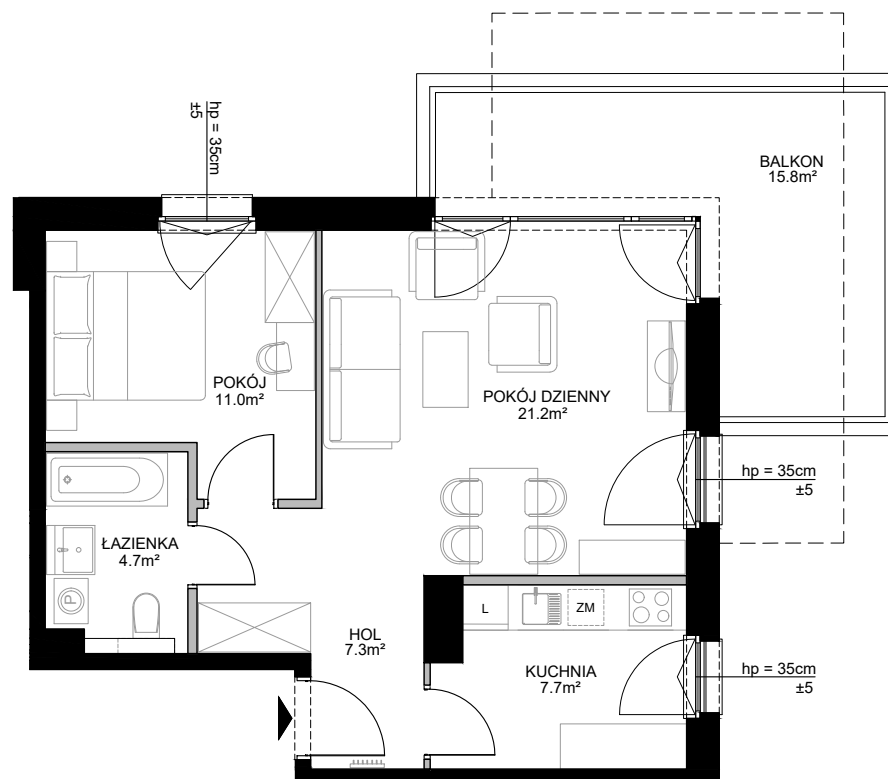

SMOLNA
SOPOT

POWIERZCHNIA WEWNĘTRZNA	54.4m ²
POWIERZCHNIA UŻYTKOWA	51.9m ²
HOL	7.3m ²
ŁAZIENKA	4.7m ²
POKÓJ	11.0m ²
POKÓJ DZIENNY	21.2m ²
KUCHNIA	7.7m ²
POWIERZCHNIA POD ŚCIANKAMI Z MOŻLIWOŚCIĄ WYBURZENIA	1,9m ²
BALKON	15.8m ²