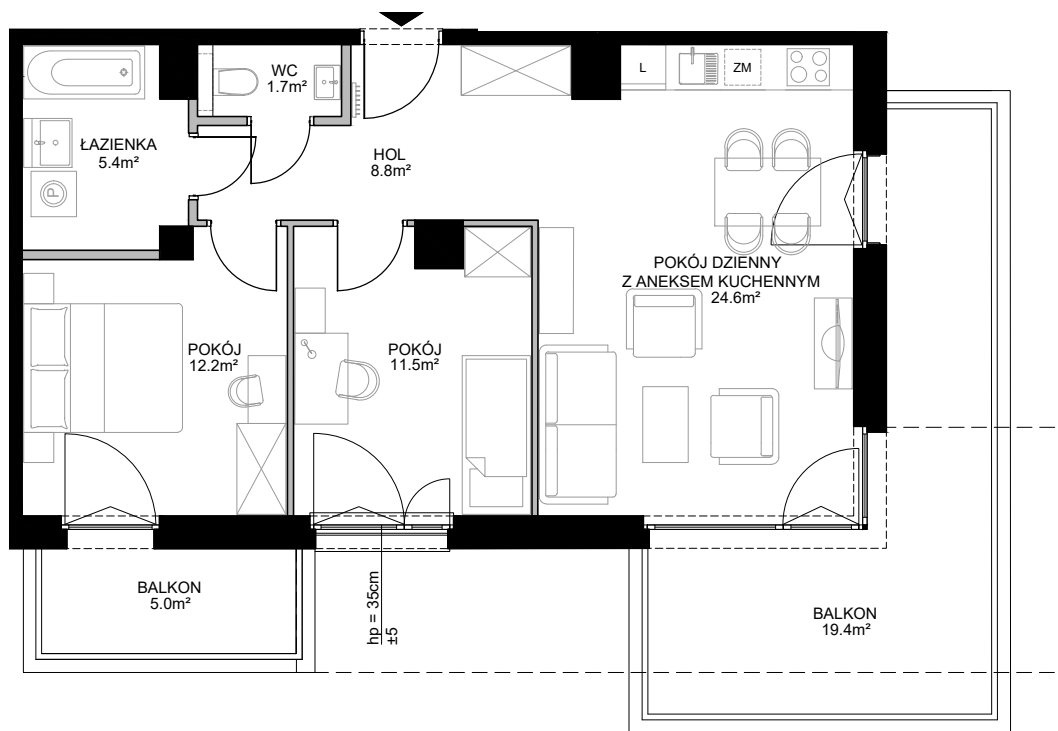

SMOLNA
SOPOT

POWIERZCHNIA WEWNĘTRZNA	67.3m ²
POWIERZCHNIA UŻYTKOWA	64.2m ²
HOL	8.8m ²
POKÓJ DZIENNY Z ANEKSEM KUCHENNYM	24.6m ²
POKÓJ	11.5m ²
POKÓJ	12.2m ²
ŁAZIENKA	5.4m ²
WC	1.7m ²
POWIERZCHNIA POD ŚCIANKAMI Z MOŻLIWOŚCIĄ WYBURZENIA	2.2m ²
BALKON	19.4m ²
BALKON	5.0m ²