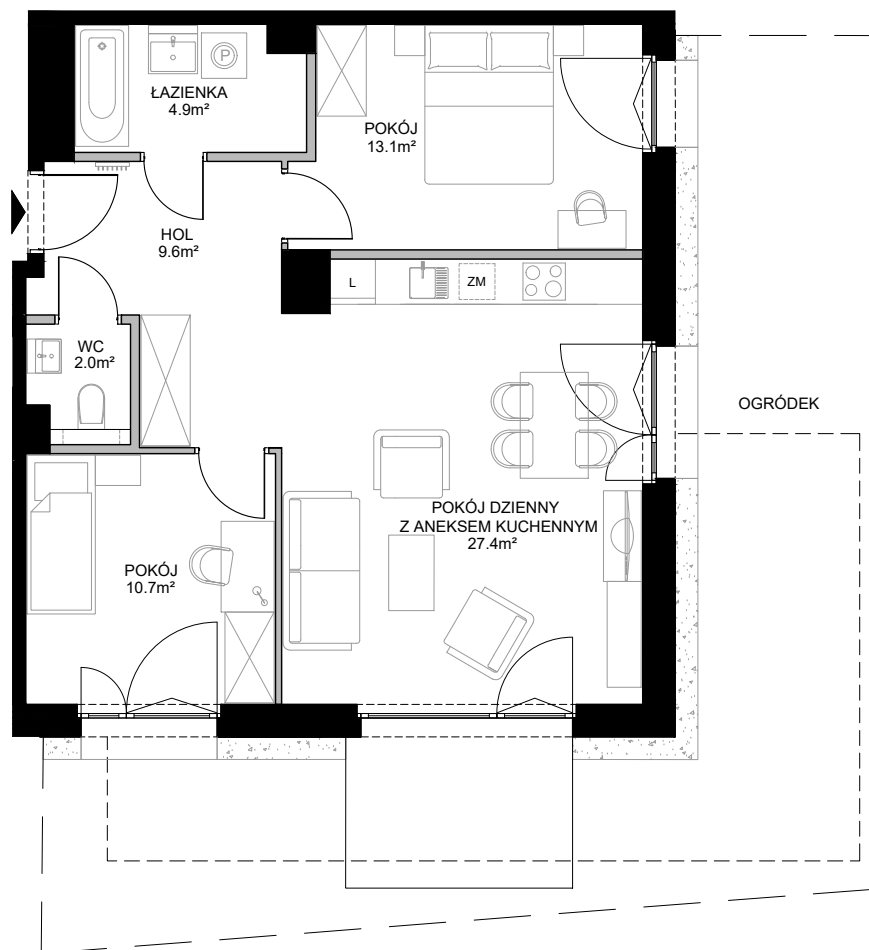

SMOLNA
SOPOT

POWIERZCHNIA WEWNĘTRZNA	71.4m ²
POWIERZCHNIA UŻYTKOWA	67.7m ²
HOL	9.6m ²
ŁAZIENKA	4.9m ²
POKÓJ	13.1m ²
POKÓJ DZIENNY Z ANEKSEM KUCHENNYM	27.4m ²
POKÓJ	10.7m ²
WC	2.0m ²
POWIERZCHNIA POD ŚCIANKAMI Z MOŻLIWOŚCIĄ WYBURZENIA	2.7m ²