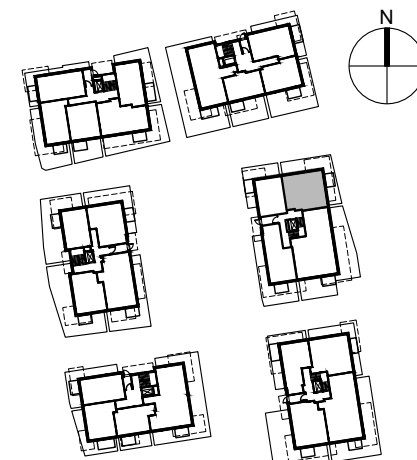

SMOLNA
SOPOT

POWIERZCHNIA WEWNĘTRZNA	71.4m ²
POWIERZCHNIA UŻYTKOWA	67.7m ²
HOL	9.6m ²
ŁAZIENKA	4.9m ²
POKÓJ	13.1m ²
POKÓJ DZIENNY Z ANEKSEM KUCHENNYM	27.4m ²
POKÓJ	10.7m ²
WC	2.0m ²
POWIERZCHNIA POD ŚCIANKAMI Z MOŻLIWOŚCIĄ WYBURZENIA	2.7m ²