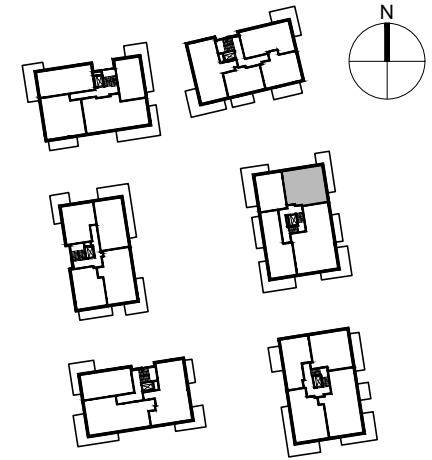

SMOLNA  
SOPOT

POWIERZCHNIA WEWNĘTRZNA	70.9m <sup>2</sup>
POWIERZCHNIA UŻYTKOWA	67.7m <sup>2</sup>
HOL	9.6m <sup>2</sup>
ŁAZIENKA	4.9m <sup>2</sup>
POKÓJ	13.1m <sup>2</sup>
POKÓJ DZIENNY Z ANEKSEM KUCHENNYM	27.4m <sup>2</sup>
POKÓJ	10.7m <sup>2</sup>
WC	2.0m <sup>2</sup>
POWIERZCHNIA POD ŚCIANKAMI Z MOŻLIWOŚCIĄ WYBURZENIA	2.7m <sup>2</sup>
BALKON	16.0m <sup>2</sup>