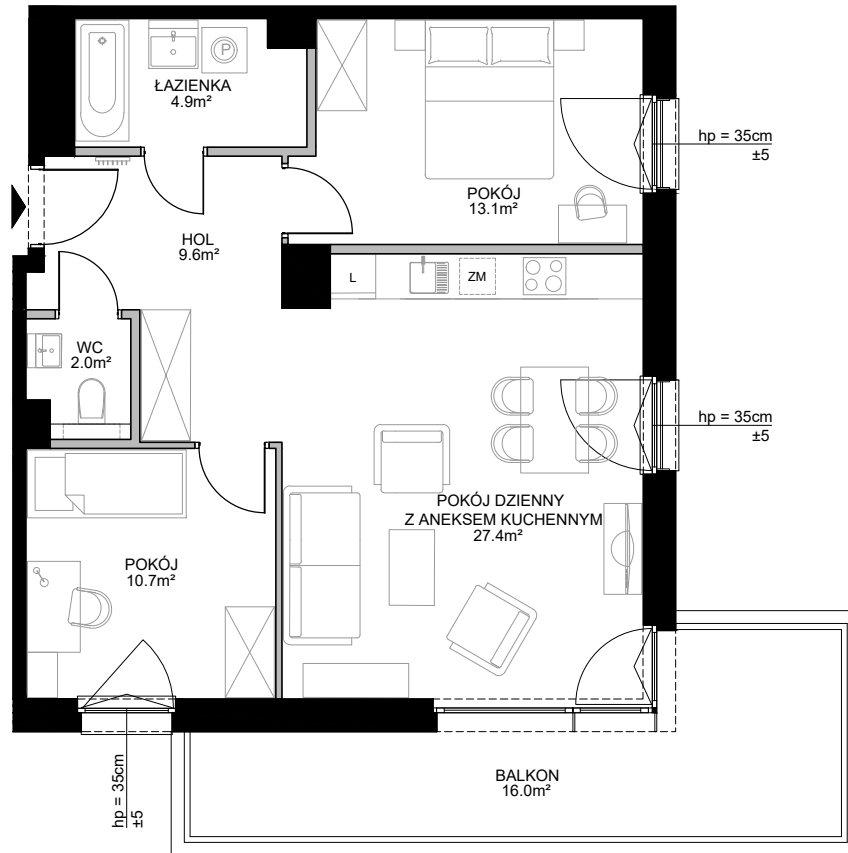

SMOLNA  
SOPOT

POWIERZCHNIA WEWNĘTRZNA	70.9m <sup>2</sup>
POWIERZCHNIA UŻYTKOWA	67.7m <sup>2</sup>
HOL	9.6m <sup>2</sup>
ŁAZIENKA	4.9m <sup>2</sup>
POKÓJ	13.1m <sup>2</sup>
POKÓJ DZIENNY Z ANEKSEM KUCHENNYM	27.4m <sup>2</sup>
POKÓJ	10.7m <sup>2</sup>
WC	2.0m <sup>2</sup>
POWIERZCHNIA POD ŚCIANKAMI Z MOŻLIWOŚCIĄ WYBURZENIA	2.7m <sup>2</sup>
BALKON	16.0m <sup>2</sup>